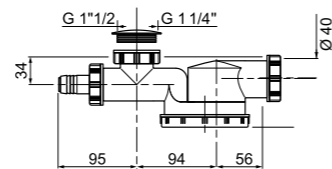

Сверхплоский	95 мм
Гидрозатвор	50 мм
Скорость слива	39 л/мин
Отверстие слива	1½"
Выход	Ø 40 мм

Гарантия 5

Артикул	Штрихкод	Упаковка
30717975	4607125631957	Пакет