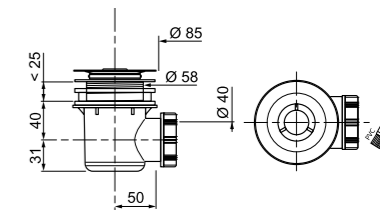

TOURBILLON shower waste

D60 mm outlet D40 mm