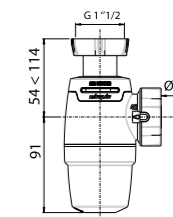

Регулировка по высоте	от 54 до 114 мм
Гидрозатвор	50 мм
Скорость слива	57,5 л/мин
Отверстие слива	1½"
Выход	Ø 40 мм

Артикул	Штрихкод	Упаковка
30987073	4620016494288	Пакет

Siphon WIRQUIN NEO AIR SYSTEM

1½" × 40 mm without waste