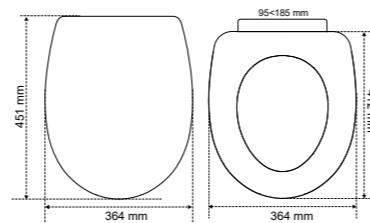

Сиденье «КАМЕШКИ»

Toilet seat «PEBBLE»

Гарантия
2 года

Артикул
20722971

Штрихкод
3375537228539

Упаковка
Коробка

Материал | полипропилен
Вес | 1,6 кг
Крепления | пластик, микролифт,
быстросъем

polypropylene, plastic fixing, soft close

Сиденье «МАРБЕЛЛА» белое

Toilet seat «MARBELLA»

Гарантия
2 года

Артикул
20723074

Штрихкод
3375537229550

Упаковка
Коробка

Материал | полипропилен
Вес | 1,6 кг
Крепления | пластик, микролифт,
быстросъем

polypropylene, plastic fixing, soft close