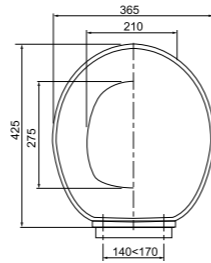

Материал	полипропилен
Вес	1,5 кг
Крепления	пластик
Гарантия	2 года

Артикул	Штрихкод	Упаковка
20718747	3375537186945	Коробка