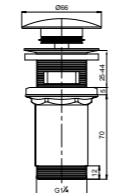

QUICK-CLAC waste

with integrated overflow and long body waste, L = 100 mm

Выпуск «ЭСТЕТИКА»

с механическим выпуском и переливом, L = 75 мм

1 1/4", Ø 66, L = 75 мм
 С отверстием перелива
 Латунь хромированная
 Испытан 50000 циклами открывания/закрывания
 Легкая установка без разборки