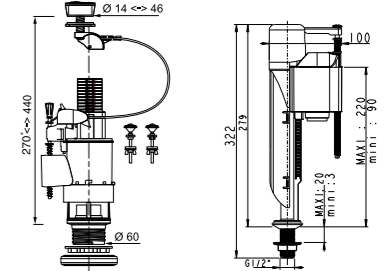

Артикул	Штрихкод	Упаковка
10975007	4620016492642	Пакет

Double push set MW

with inlet valve "Jollyfill", bottom, plastic ½"

Двухкнопочная арматура «WIRQUIN ONE»

с заливным клапаном «Компакт», донный пластик, ½"