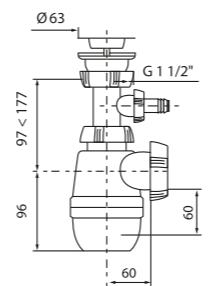

MINOR siphon

1 1/4" × 40 мм with waste and washing machine outlet