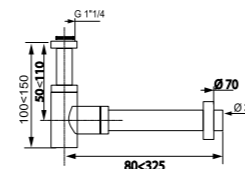

LINEIS-MINI siphon

1¼" × 32 mm without waste, pipe and socket, Black Touch collection