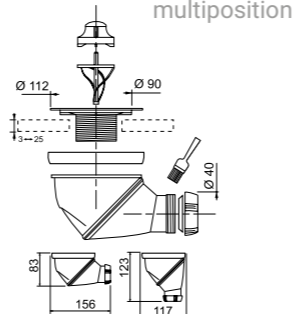

JAMES multi-positioning shower waste

D90 mm outlet D40 mm
multiposition