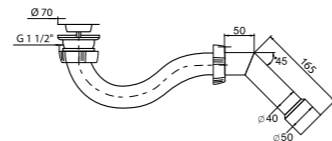

S-shaped shower waste

Ø 50, outlet Ø 40
and tube 45° (40-40/50)