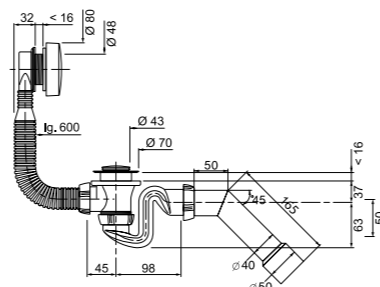

ELTON bath waste

semi-automatic, valve chromed ABS, waste stainless steel, L = 600 mm and tube 45° (40-40/50)