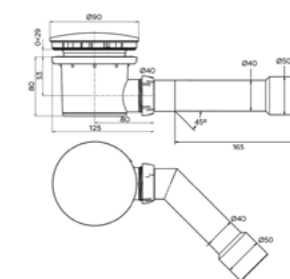

TOURBILLON shower waste

shower waste chromed and plastic black ABC covers