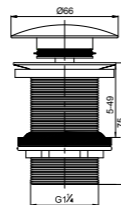

QUICK-CLAC waste

without integrated overflow, L = 75 mm