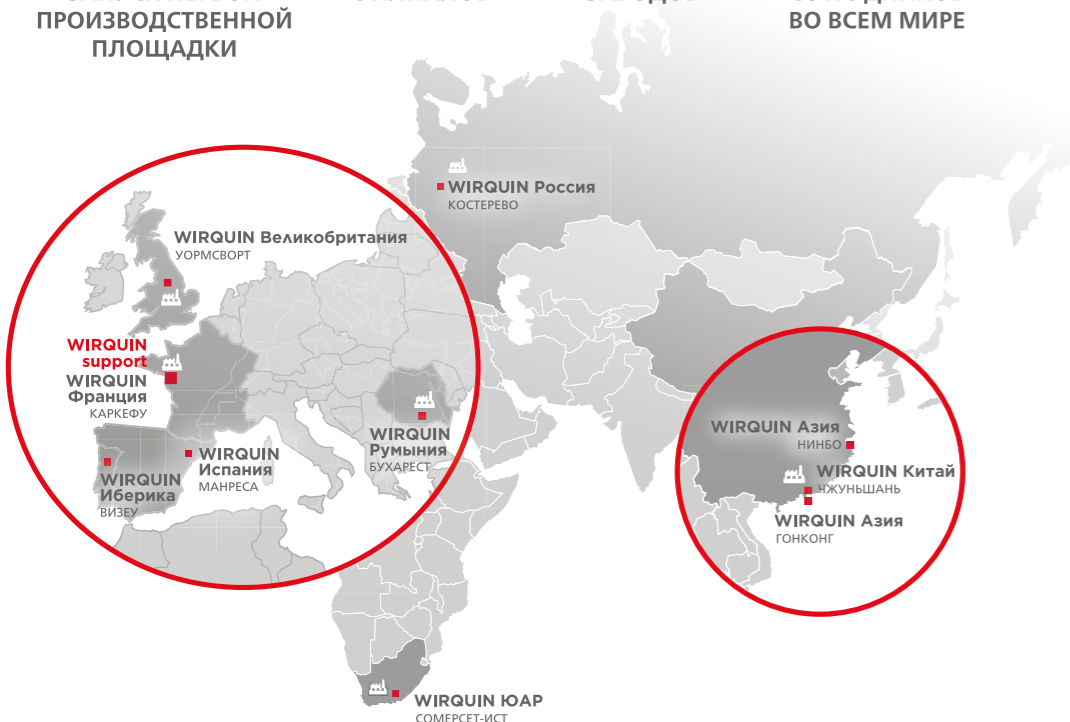

WIRQUIN

САНТЕХНИКА-ВОДОСНАБЖЕНИЕ

КАТАЛОГ
2025

ФРАНЦУЗСКАЯ ГРУППА МЕЖДУНАРОДНОГО МАСШТАБА

1977

ЗАПУСК ПЕРВОЙ
ПРОИЗВОДСТВЕННОЙ
ПЛОЩАДКИ

10

ФИЛИАЛОВ

6

ЗАВОДОВ

1400

СОТРУДНИКОВ
ВО ВСЕМ МИРЕ

ИННОВАЦИИ - ОСНОВА ДНК WIRQUIN

И нновации имеют первоочередное значение во всех проектах компании, поэтому каждый год Группа создает продукты, которые получают многочисленные награды, становятся хитами продаж и аналогов которым нет у конкурентов.

История WIRQUIN – это история создания, развития, выхода на международный уровень и укрепления своих позиций на международном рынке. Но все это было бы невозможно без приверженности и вовлеченности сотрудников компании.

За годы своего развития компания укрепила свои позиции не только во Франции, но и за рубежом, открыв филиалы по всему миру и став международной Группой компаний.

Сегодня группа Wirquin – это 10 филиалов по всему миру, в том числе 6 заводов (во Франции, Великобритании, России, Румынии, ЮАР, Китае).