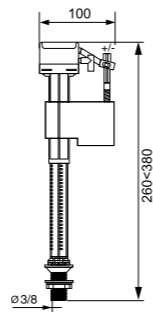

Клапан набора воды | нижний
Поворот на 90° без помех для сливного механизма
Подходит для всех бачков с нижней подводкой

Гарантия 10

Артикул	Штрихкод	Упаковка
10981438	4607118807666	Пакет