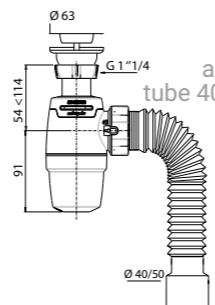

Siphon WIRQUIN NEO AIR SYSTEM

1 1/4" x 40 мм
with waste
and extendable
tube 40 x 40/50 мм,
L = 800 мм