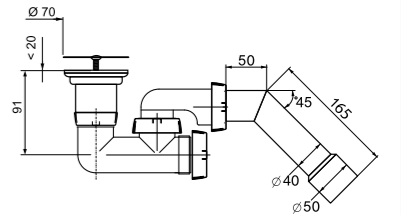

SP shower waste

D50 mm outlet D40 mm
and tube 45° (40-40/50)