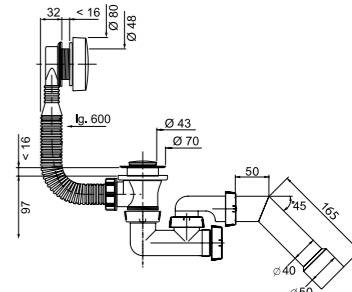

SP5603 bath waste

semi-automatic, with adjustable siphon, valve chromed ABS, waste stainless steel, L = 600 mm and tube 45° (40-40/50)