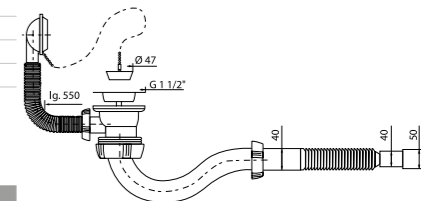

Гидрозатвор	55 мм
Слив перелив	L = 550 мм
Скорость слива	39 л/мин
Решетка	пластик
Экономический стандарт	

Артикул	Штрихкод	Упаковка
30717339	4607125631056	Пакет