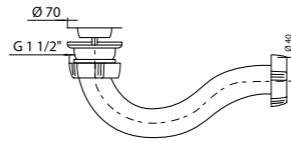

S-shaped shower waste

Ø 50, outlet Ø 40