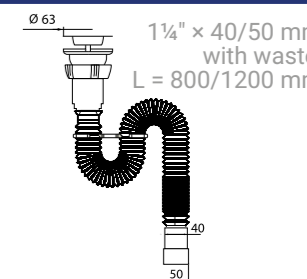

Extendable siphon