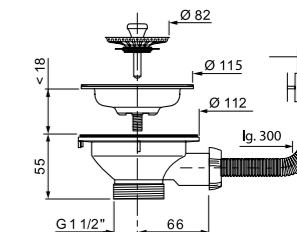

Waste D90 mm

with stainless steel grid
and square overflow