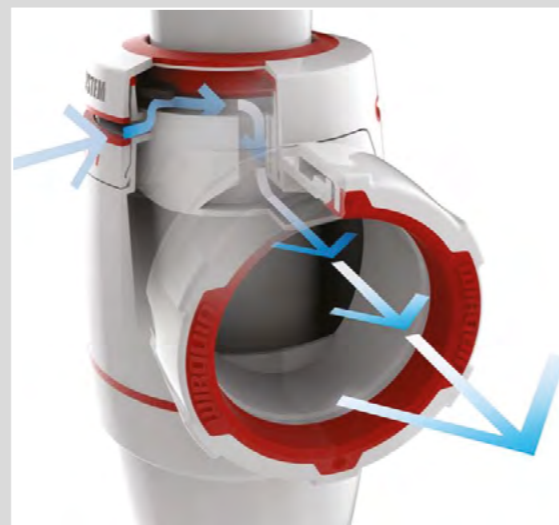

С

НЕТ
НЕПРИЯТНЫХ
ЗАПАХОВ

НЕТ
ШУМА

ВОЗДУХ

**ДОПОЛНИТЕЛЬНАЯ
ФУНКЦИЯ
AIR SYSTEM:**

аналог вентиляционного клапана, встроенный в сифон и имеющий такие же характеристики, как и традиционный вентиляционный клапан

WIRQUIN NEO AIR позволяет естественно вентилировать трубы: когда давление в трубах понижается, мембрана

WIRQUIN NEO AIR открывается и создает постоянную вентиляцию, чтобы предотвратить всасывание воздуха и воды из гидрозатвора