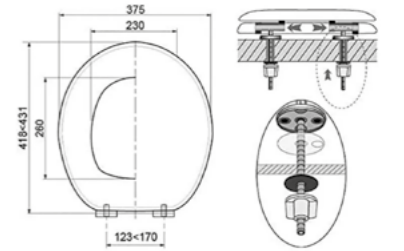

Артикул	Штрихкод	Упаковка
20985554	4620016497753	Коробка

Материал	МДФ
Крепления	нержавеющая сталь, микролифт

MDF design, inox fixing, soft close