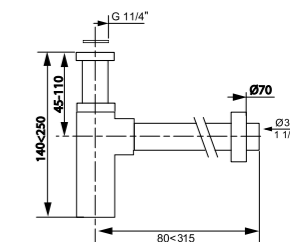

CAREIS siphon

1¼" × 32 mm without waste, with pipe and socket