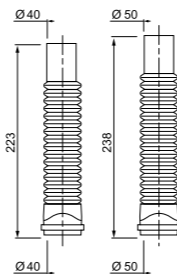

Flexible connector MAGICOUDE

D40/50 mm :PUSH-FIT" male/female