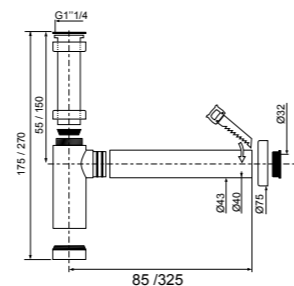

НОВИНКА

Регулировка по высоте	от 50 до 150 мм
Отверстие слива	1¼"
Скорость слива	53 л/мин
Выход	Ø 40 × 32

Гарантия 5 лет

Артикул	Штрихкод	Упаковка
30724757	3375537245734	Коробка

TEOS BLACK siphon

1¼" × 32 mm without waste, pipe and socket, Black Touch collection