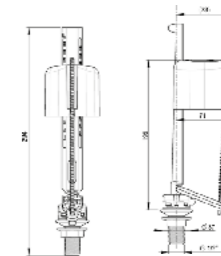

Inlet valve KOMPAKT

bottom, plastic 1/2"