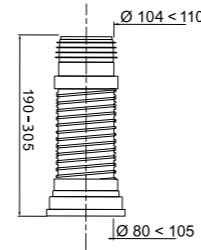

Flexible pan connector JOLLYFLEX

Ø 110

D110 mm L = 190-305 mm, "PUSH-FIT"

Соединение с унитазом	80 – 105 мм
Соединение с канализацией	104- 110 мм
Материал	ПВХ

Гарантия 2 года

L, мм	Артикул	Штрихкод	Упаковка
190-305	71080202 «PUSH-FIT»	3375539067877	Термоусадка
240-390	71080102 «PUSH-FIT»	3375539067853	Термоусадка
390-540	71080002 «PUSH-FIT»	3375539067860	Термоусадка