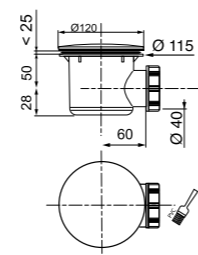

TOURBILLON shower waste

D90 mm outlet D40 mm