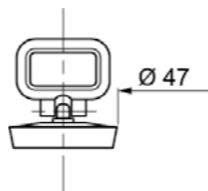

Пробка

Plug