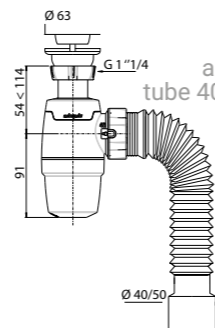

Siphon WIRQUIN NEO

1 1/4" x 40 мм
with waste
and extendable
tube 40 x 40/50 мм,
L = 800 мм