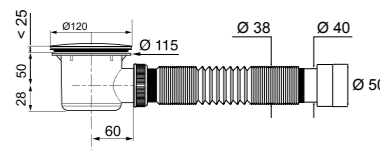

D90 mm outlet D40 mm
with extendable tube 40 x 40/50 mm, L = 800 mm

Сифон «ТУРБИЙОН»

с хромированной и чёрной пластиковой крышками

НОВИНКА

Гидрозатвор	50 мм
Скоростной слив	30 л/мин при h воды 120 мм
Крышка	ABS пластик черного цвета