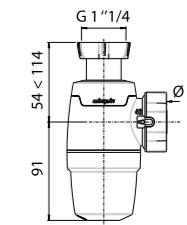

Siphon WIRQUIN NEO

1¼" × 40 mm without waste