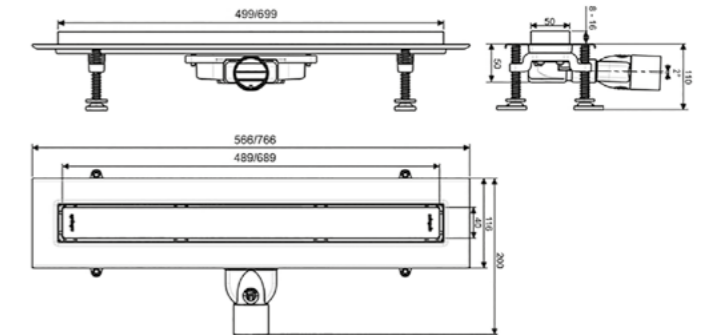

Высота трапа (под уровнем пола)	50 мм
Регулировка по высоте	от 50 до 100 мм
Подключение к канализации	F 50
Пропускная способность (под 20 мм воды) согласно критериям NF EN 1253	35 литров в минуту
Материалы Сифон из ABS -пластика, рамка контур и решетка из нерж. стали	

Артикул	Длина, мм	Штрихкод	Упаковка
30721030	500	3375537209502	Короб
30724166	700	3375537239931	Короб