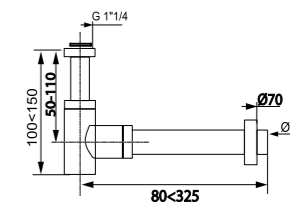

LINEIS-MINI siphon

1¼" × 32 mm without waste, with pipe and socket