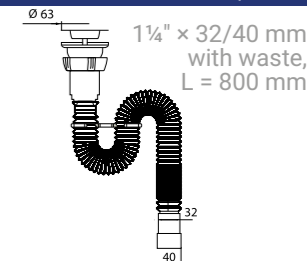

Extendable siphon