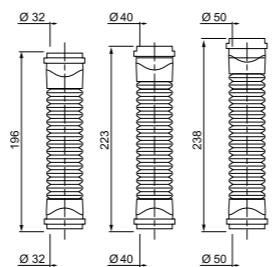

Flexible connector MAGICOUDE

D32/40/50 mm :PUSH-FIT"