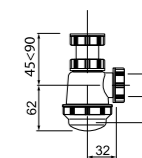

Siphon with short base

1 1/4" × 32 мм without waste