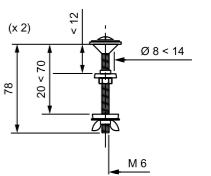

Fixing bolts set for a pan

M21