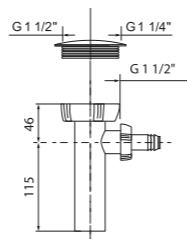

Прокладка между бачком и унитазом

Washer between a cistern and a pan

универсальная, 1 шт.

ЭВА (этиленвинилацетат)

Артикул	Штрихкод	Упаковка
10975016	4620016494790	Пакет

Набор прокладок для сифонов

Set of washers for siphons

универсальный, 9 шт.

universal, 9 pc

ПВХ, резина, сэвилен

Прокладка Ø 70 мм; прокладка коническая 1½"; прокладка коническая 1¼"; прокладка коническая 1"; прокладка для корпуса сифона; обратный клапан (для отвода под стиральную машину); плоская прокладка Ø 40 мм; плоская прокладка Ø 32 мм

Артикул	Штрихкод	Упаковка
80717799	4607125631773	Пакет

Отвод для стиральной машины

Washing machine outlet

универсальный

universal

Отвод для стиральной машины	1½" × 40
Регулируется по высоте	от 97 до 177 мм
Отверстие для выпуска	1½"
Диаметр трубки	40 мм
Адаптер	1¼"

Артикул	Штрихкод	Упаковка
универсальный	4607125630653	Пакет

Фильтр в раковину

Filter for basin Ø 70 mm

Ø 70

Нержавеющая сталь

Артикул	Штрихкод	Упаковка
30981259	4607118806706	Пакет

Обрамление для перелива раковины

Basin overflow ring

ABS хром

ABS chromed

Артикул	Штрихкод	Упаковка
30718411	4607125632145	Пакет

Пробка «Матрешка»

MATRESHKA plug

min. Ø 36 мм max. Ø 58 мм

Артикул	Штрихкод	Упаковка
30975034	4620016492710	Блистер
39224001	3375537144594	Блистер
39224101	3375537144600	Блистер