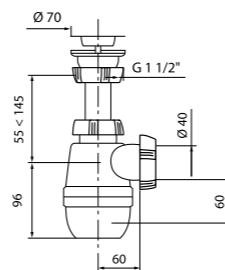

MINOR siphon

1½" × 40 mm with waste