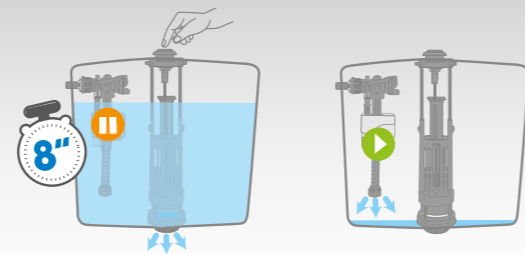

DOBLO

УНИВЕРСАЛЬНЫЙ ЗАЛИВНОЙ КЛАПАН,
С ФУНКЦИЕЙ ЭКОНОМИИ ВОДЫ

ПРЕИМУЩЕСТВА

- Универсальная подводка: подходит для всех бачков как с боковым, так и с нижним подводом воды
- Функция экономии воды: заполнение с задержкой (заливной клапан осуществляет набор воды только когда бачок абсолютно пустой). Это позволяет экономить до 6 л воды в день (при расчете на семью из 4-х человек)

- Надежный латунный наконечник
- Простота регулировки: регулировка высоты благодаря телескопической трубке и регулировка уровня воды с помощью винта
- Быстрое заполнение: примерно 35 секунд для 6 л при давлении 3 бар
- Бесшумный
- Давление: от 0,2 до 16 бар выдерживает скачки давления до 20 бар.