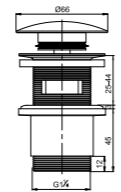

QUICK-CLAC waste

with integrated overflow and body waste, L = 75 mm