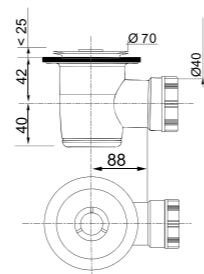

TOURBILLON shower waste

D50 mm outlet D40 mm