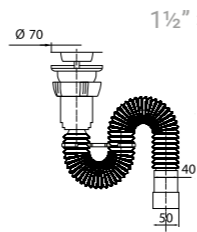

Extendable siphon

1½" × 40/50 мм
with waste
L = 800 мм