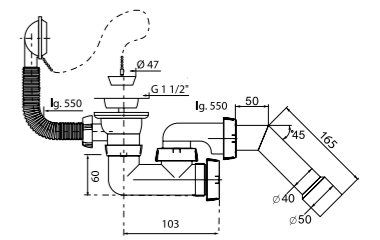

Сифон	ориентируемый по горизонтали
Гидрозатвор	55 мм
Слив перелив	L = 550 мм
Скорость слива	43 л/мин
Решетка	нерж. сталь

Артикул	Штрихкод	Упаковка
30975108	4620016497197	Пакет

Bath waste

1½" × 40 mm with ajustable siphon, plug and tube 45° (40-40/50)