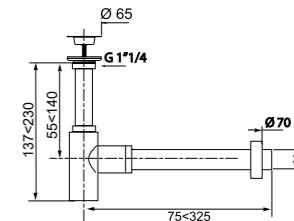

LINEIS siphon

1¼" × 32 mm with waste, pipe and socket, bronze color