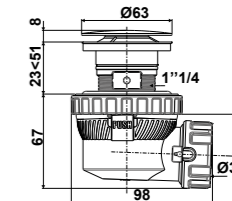

NANO 6.7 waterless siphon

1 1/4" x 32 mm with waste