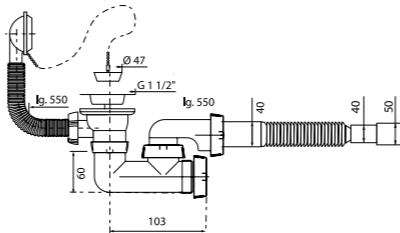

Bath waste

1½" × 40 mm with ajustable siphon, plug and extendable tube 40 × 40/50 mm