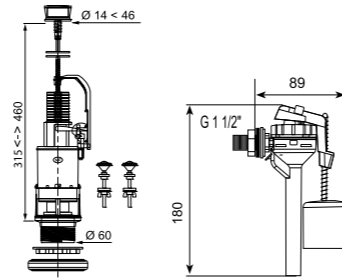

Single push set MP

with inlet valve "Topy", lateral, plastic ½"