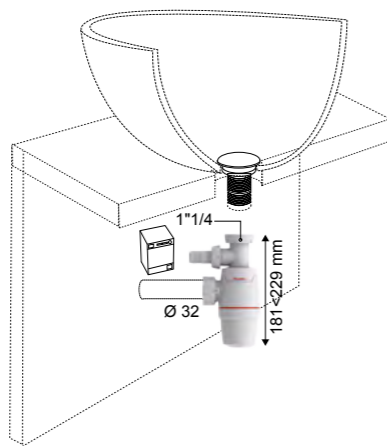

Siphon WIRQUIN NEO AIR SYSTEM

1 1/4" x 40 мм
with waste
and extendable
tube 40 x 40/50 мм,
L = 800 мм