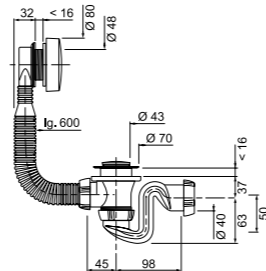

ELTON bath waste

semi-automatic, valve chromed ABS, waste stainless steel, L = 600 mm