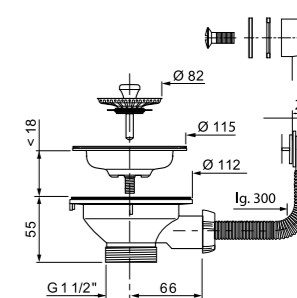

Waste D90 mm

with round and square overflow