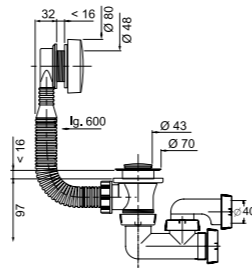

SP5603 bath waste

semi-automatic, with adjustable siphon, valve chromed ABS, waste stainless steel, L = 600 mm