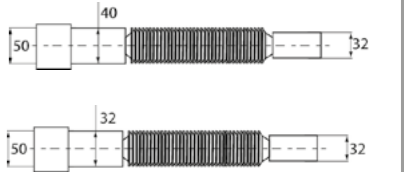

Corrugated pipe

Прокладка между бачком и унитазом

M32

Трехзубчатая, универсальная

Артикул	Штрихкод	Упаковка
10717333	4607125630998	Без упаковки

Washers between a cistern and a pan

M32

Прокладка для сливного механизма МХ, МР, МД, МВ стандартная-М25

стандартная-М25

Силиконовая

Артикул	Штрихкод	Упаковка
10718193	4607125632091	Пакет

Silicone washer for flushing mechanism

M25