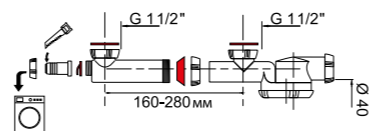

Регулировка по длине	от 160 до 280 мм
Сверхплоский	95 мм
Гидрозатвор	50 мм
Скорость слива	39 л/мин
Отверстие слива	1½"
Выход	Ø 40 мм

Гарантия 5

Артикул	Штрихкод	Упаковка
30717977	4607125631964	Пакет