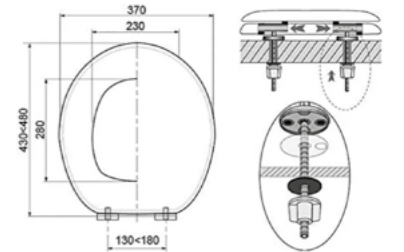

Артикул	Штрихкод	Упаковка
20985555	4620016497760	Коробка

Материал	МДФ
Крепления	нержавеющая сталь, микролифт

MDF design, inox fixing, soft close