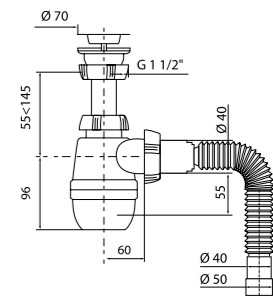

MINOR siphon

1½" × 40 mm with waste and extendable tube 40 × 40/50 mm, L = 800 mm