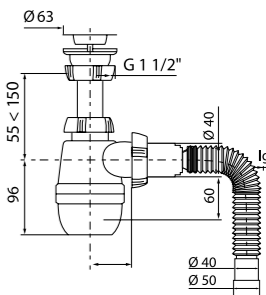

Регулировка по высоте	от 55 до 150 мм
Гидрозатвор	60 мм
Отверстие слива	1½"
Скорость слива	36 л/мин
Выход	Ø 40/50 мм
Выпуск	есть
Решетка	пластик
Экономичный стандарт	

Артикул	Штрихкод	Упаковка
30717349	4607125631155	Пакет