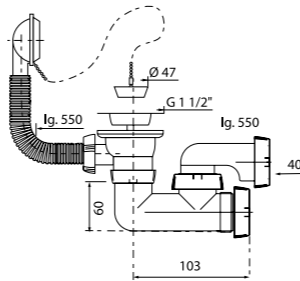

Bath waste

1½" × 40 mm with ajustable siphon and plug