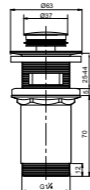

INTERIOR QUICK-CLAC PLUG waste

with integrated overflow and long
body waste, L = 100 mm