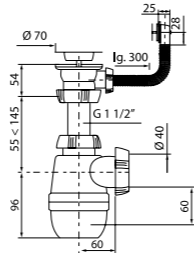

MINOR siphon

1½" × 40 мм
with waste
and square
overflow