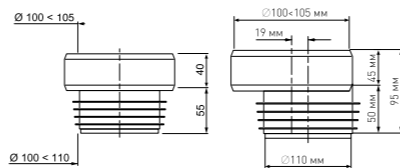

Ø	110
L =	95 мм
Эксцентрик	19 мм

Сделано из полимерных материалов, устойчивых к воздействию влаги и перепадов температур

	Артикул	Штрихкод	Упаковка
прямая	70717579	4607125631681	б/упак.
эксцентрическая	70717581	4607125631698	б/упак.