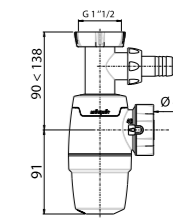

Регулировка по высоте	от 90 до 138 мм
Гидрозатвор	50 мм
Скорость слива	59,5 л/мин
Отверстие слива	1½"
Выход	Ø 40 мм

Артикул	Штрихкод	Упаковка
30987074	4620016494295	Пакет

Siphon WIRQUIN NEO

1½" × 40 mm without waste, with washing machine outlet