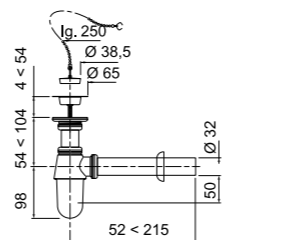

SL213 siphon

1¼" × 32 mm with waste, plug, pipe and socket