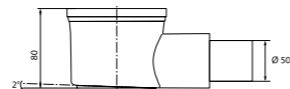

Гидрозатор	30 мм
Скорость слива	24 л/мин
Выход	50 мм (push fit)
Низкий сифон	80 мм
Корпус	ABS пластик
Съемный стаканчик-гидрозатор для удобства прочистки	
Подходит для монтажа на нижнем этаже, где не требуется дополнительной гидроизоляции	
Цельнолитой корпус исключает протечку	

Артикул	Штрихкод	Упаковка
30975027	4620016492413	Пакет