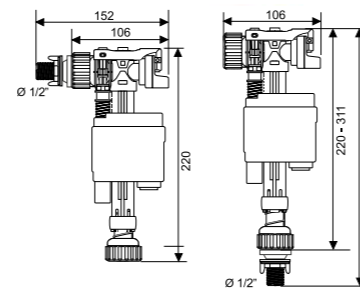

При выборе данного механизма обращайте внимание, что расстояние от стенки бачка до отверстия под заливной механизм должно быть не меньше 45 мм

Гарантия 10 лет

Артикул	Штрихкод	Упаковка
10975059	4620016494936	Пакет