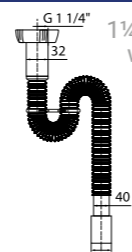

Extendable siphon

G 1 1/4" 1 1/4" × 40/50 мм without waste, L = 1200 мм