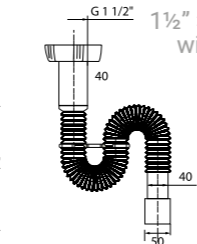

Extendable siphon

1½" × 40/50 мм
without waste
L = 800 мм