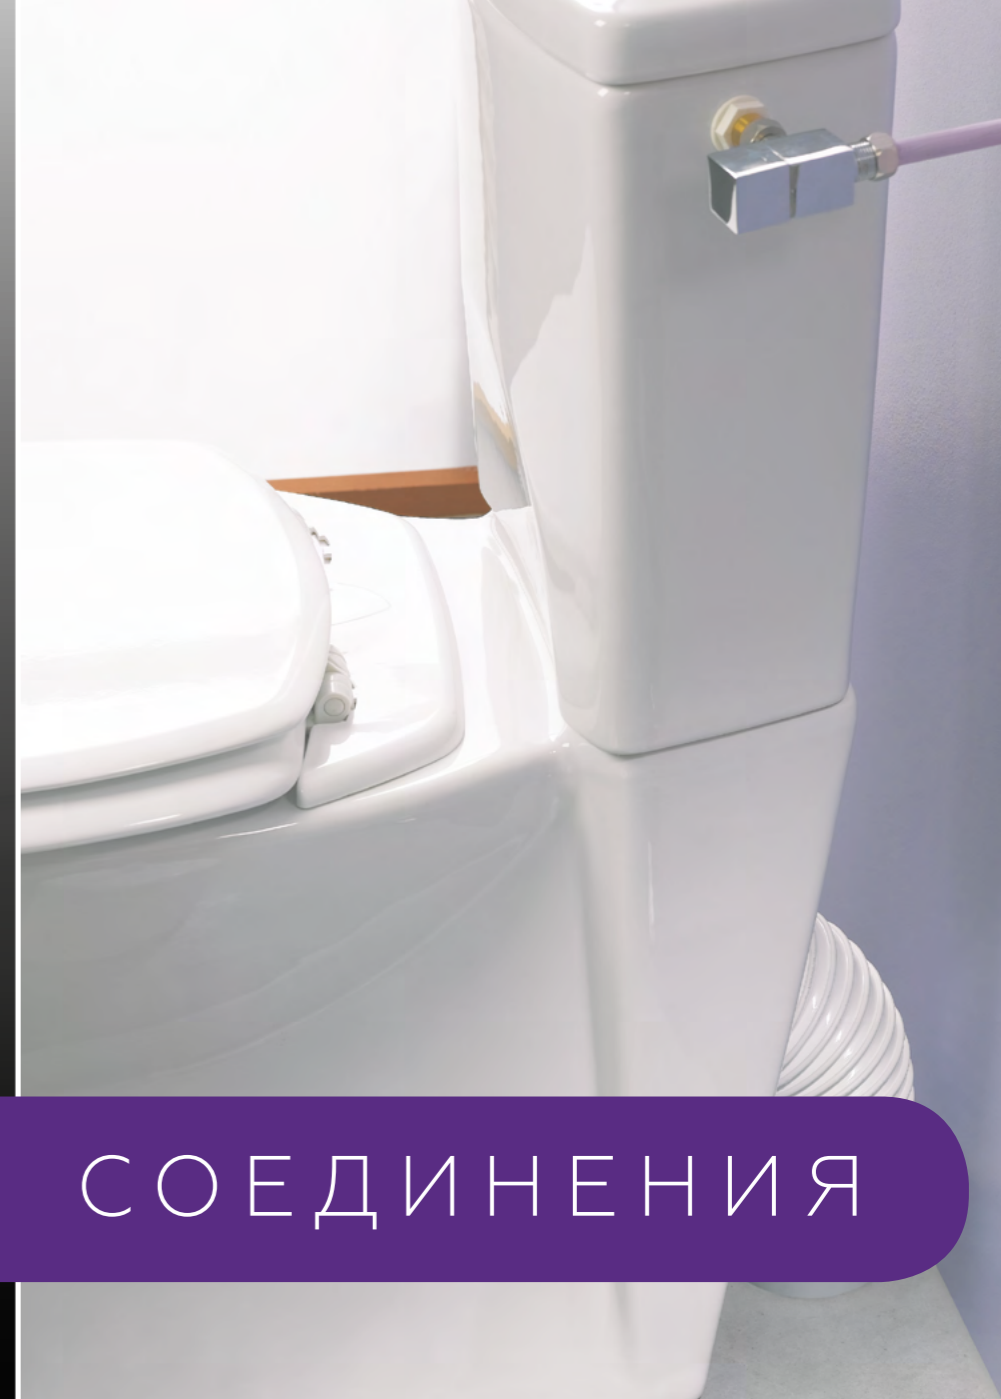

Гарантия
5

Артикул	Штрихкод	Упаковка
10975012	4620016494097	Пакет

Double push set WIRQUIN ONE

with inlet valve "Kompact" lateral, plastic 1/2"

wirquin

- Гибкие соединения. Инновации
- Гибкие соединения и гофрированные трубы
- Трубы для унитаза
- Манжеты для унитаза