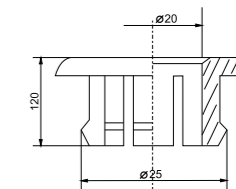

Обрамление для перелива раковины

Basin overflow ring

ABS хром

ABS chromed

Артикул	Штрихкод	Упаковка
30718411	4607125632145	Пакет