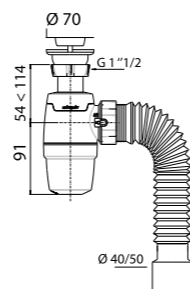

Siphon WIRQUIN NEO

1½" × 40 mm with waste and extendable tube 40 × 40/50 mm, L = 800 mm