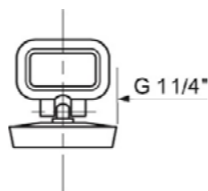

Пробка

Plug