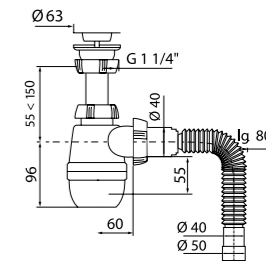

Регулировка по высоте	от 55 до 150 мм
Гидрозатвор	60 мм
Отверстие слива	1¼"
Скорость слива	36 л/мин
Выход	Ø 40/50 мм
Выпуск	есть
Решетка	нерж. сталь

Артикул	Штрихкод	Упаковка
30718050	4607125630271	Пакет