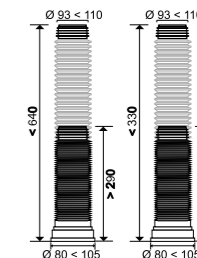

L, мм	Артикул	Штрихкод	Упаковка
290-640	70984961 армированная	4607118807680	Пакет
190-330	70984969 армированная укороченная	4620016493588	Пакет

Манжета для унитаза

прямая/эксцентрическая

Pan connector

with fins straight/offset, D110 mm
L = 95 mm