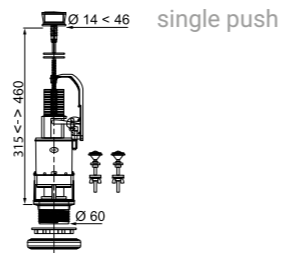

Сливной механизм «MP»

с одним режимом слива

Система механизма позволяет компенсировать расстояние между несцентрованными отверстиями крышки и бачка
Легкость установки не нуждается в регулировке
Механизм не держит крышку бачка что позволяет поднимать крышку без разборки механизма
*Универсален: подходит для любого бачка

Гарантия 10

Артикул	Штрихкод	Упаковка
10717557	4607125631469	Пакет

Flushing mechanism MP