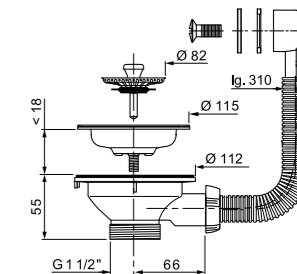

Waste D90 mm

with stainless steel grid and round overflow