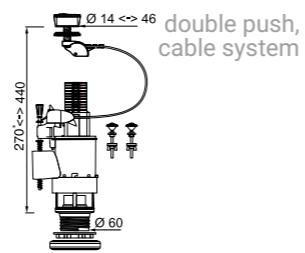

Flushing mechanism MW2