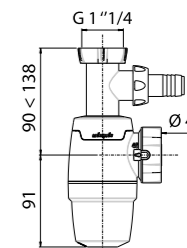

Siphon WIRQUIN NEO

1¼" × 40 mm without waste, with washing machine outlet