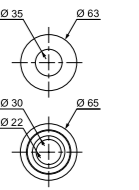

стандартная-М25

Силиконовая

Артикул	Штрихкод	Упаковка
10718193	4607125632091	Пакет

Silicone washer for flushing mechanism

M25

Прокладка между бачком и унитазом

Washer between a cistern and a pan

универсальная, 1 шт.