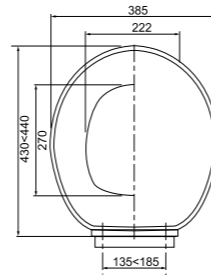

Материал	полипропилен
Вес	1,5 кг
Крепления	пластик
Гарантия	2 года

Артикул	Штрихкод	Упаковка
20719572	3375537195008	Коробка