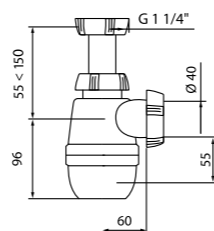

MINOR siphon

1 1/4" × 40 мм without waste