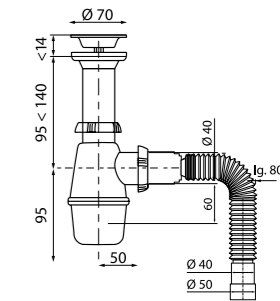

TOUR EIFFEL siphon

1½" × 40 mm with cast waste and extendable tube 40 × 40/50 mm, L = 800 mm