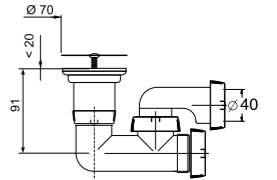

SP5602 shower waste

D50 mm outlet D40 mm