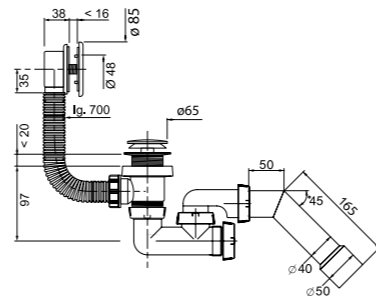

CLICK CLACK bath waste