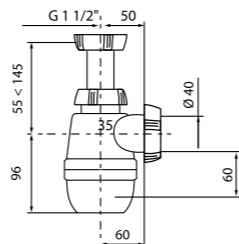

MINOR siphon

1½" × 40 mm without waste