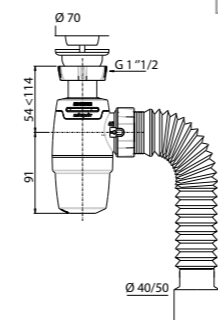

Siphon WIRQUIN NEO AIR SYSTEM

1½" × 40 mm with waste and extendable tube 40 × 40/50 mm, L = 800 mm