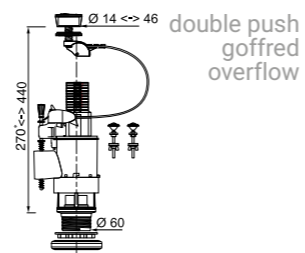

Flushing mechanism MW2