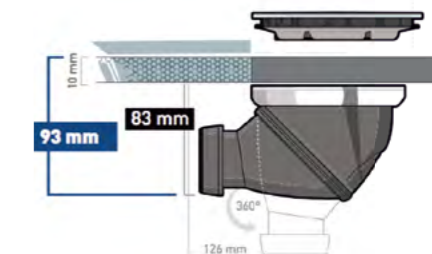

Артикул	Штрихкод	Упаковка
30722012	3375537219315	Коробка