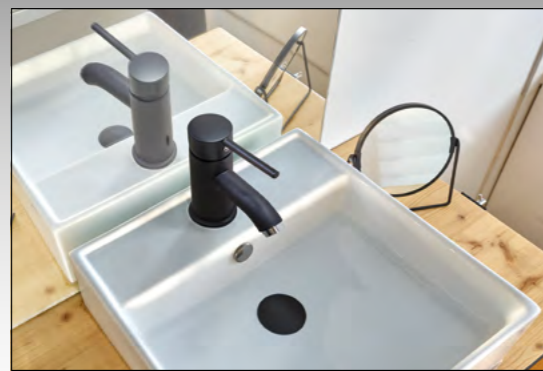

Сифон «Линеис-мини»

1¼" × 32 мм без выпуска, с пристенной трубкой и розеткой, коллекция Black Touch

Регулировка по высоте	от 50 до 110 мм
Гидрозатвор	50 мм
Отверстие слива	1¼"
Скорость слива	40 л/мин
Выход	Ø 32 мм
Пристенная трубка	300 мм и розетка Ø 70 мм
Латунь	

Гарантия 2 года

Артикул	Штрихкод	Упаковка
30722857	3375537227402	Коробка

LINEIS-MINI siphon

1¼" × 32 mm without waste, pipe and socket, Black Touch collection

Сифон «ТЕОС БЛЭК»

1¼" × 32 мм без выпуска, с пристенной трубкой и розеткой, коллекция Black Touch

НОВИНКА

Регулировка по высоте	от 50 до 150 мм
Отверстие слива	1¼"
Скорость слива	53 л/мин
Выход	Ø 40 × 32

Гарантия 5 лет

Артикул	Штрихкод	Упаковка
30724757	3375537245734	Коробка