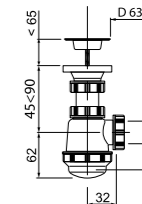

Siphon with short base

1 1/4" × 32 мм with waste