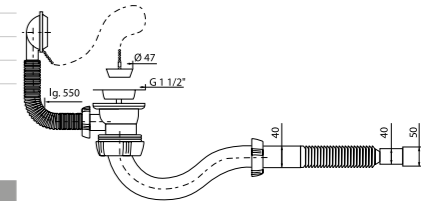

Гидрозатвор	55 мм
Слив перелив	L = 550 мм
Скорость слива	39 л/мин
Решетка	нерж. сталь
Экономический стандарт	

Артикул	Штрихкод	Упаковка
30718060	4607125630639	Пакет