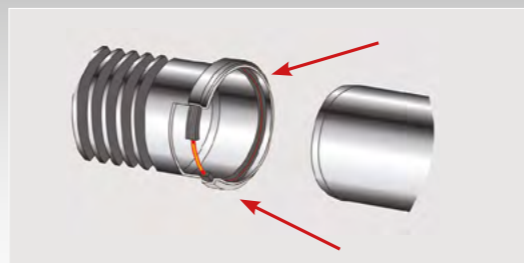

MAGICOUDE

ИННОВАЦИЯ

- соединение PUSH-FIT мгновенная герметичность без герметика!
- благодаря своей гибкой структуре сжимается и легко устанавливается даже в самых труднодоступных местах
- устанавливается просто, быстро и надежно без герметика и инструментов. Изгибается под любой угол от 0° до 120° и соединяет несцентрованные трубы