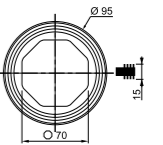

Washers between a cistern and a pan

M32