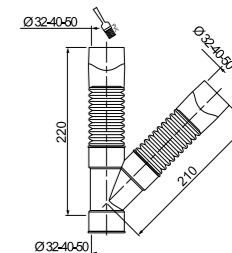

Flexible connector MAGICOUDE

Y-type D40 mm