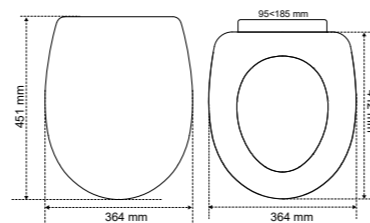

Артикул
20722971

Штрихкод
3375537228539

Упаковка
Коробка

Материал | полипропилен
Вес | 1,6 кг
Крепления | пластик, микролифт,
быстросъем

polypropylene, plastic fixing, soft close

Сиденье «МАРБЕЛЛА» белое

Toilet seat «MARBELLA»