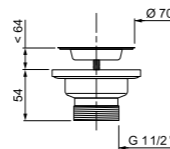

Waste D70 mm

with stainless steel grid