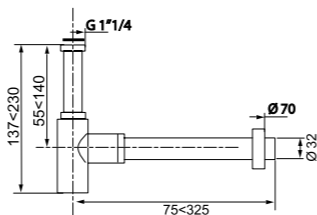

LINEIS siphon

1¼" × 32 mm without waste, with pipe and socket