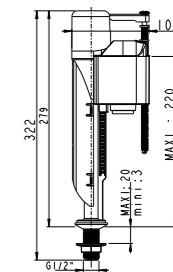

Inlet valve JOLLYFILL FB50FP1

bottom, plastic 1/2"