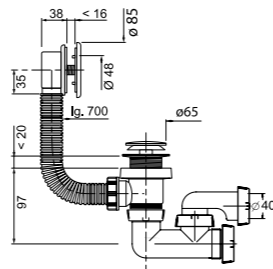

CLICK CLACK bath waste