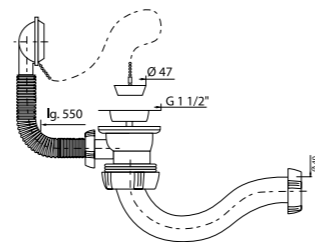

Гидрозатвор	55 мм
Слив перелив	L = 550 мм
Скорость слива	39 л/мин
Решетка	нерж. сталь
Экономический стандарт	

Артикул	Штрихкод	Упаковка
30718058	4607125630332	Пакет