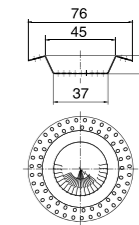

Фильтр в раковину

Filter for basin Ø 70 mm

Ø 70

Нержавеющая сталь

Артикул	Штрихкод	Упаковка
30981259	4607118806706	Пакет