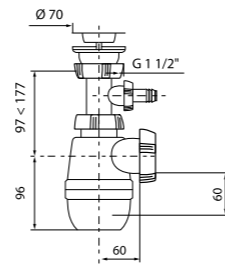

MINOR siphon

1½" × 40 mm with waste and washing machine outlet