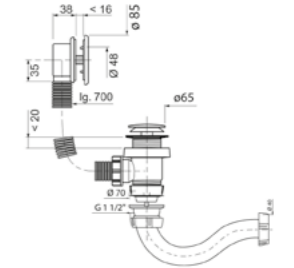

UNIVERSAL siphon

for bathtubs with semi-automatic drain, overflow valve from mate black stainless steel, L = 700 and tube 45° (40-40/50)