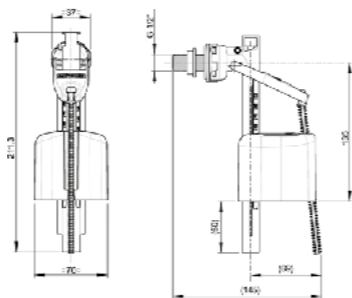

Inlet valve KOMPAKT

lateral, plastic 1/2" or 3/8"