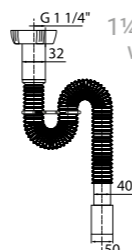

Extendable siphon

G 1 1/4" 1 1/4" × 40/50 мм without waste, L = 800 мм