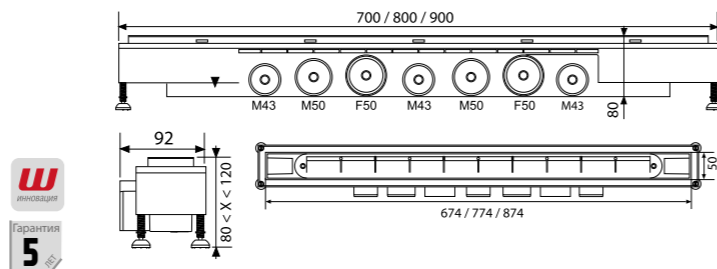

Гидрозатвор	50 мм
Скорость слива	84 л/мин
Высота желоба	80 мм
Материал желоба	пластик ABS
Решетка	нержавеющая сталь
Соединения канализационных труб	2 соединения типа «папа» D50 2 соединения типа «мама» D50 3 соединения типа «папа» D43

Артикул	Длина, мм	Штрихкод	Упаковка
30724167	700	3375537239948	Короб
30724168	800	3375537239948	Короб
30723953	900	3375537224890	Короб