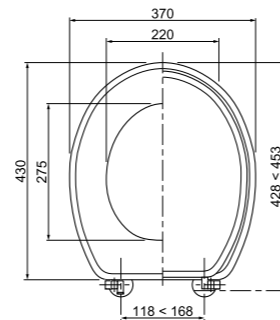

MDF design, inox fixing, soft close

Сиденье «ДУБ» микролифт

Toilet seat OAK microlift

wood, inox fixing

НОВИНКА

Материал	МДФ
Вес	3,0 кг
Крепления	нержавеющая сталь, микролифт

Гарантия
2 года

Артикул	Штрихкод	Упаковка
20985564	4670218520216	Коробка