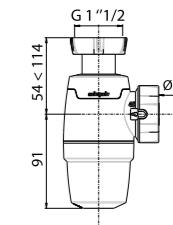

Регулировка по высоте	от 54 до 114 мм
Гидрозатвор	50 мм
Скорость слива	57,5 л/мин
Отверстие слива	1½"
Выход	Ø 40 мм

Артикул	Штрихкод	Упаковка
30987072	4620016494271	Пакет

Siphon WIRQUIN NEO

1½" × 40 mm without waste