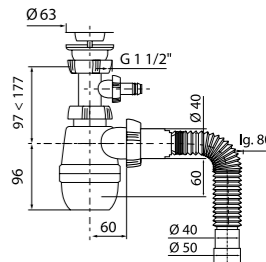

Регулировка по высоте	от 97 до 177 мм
Гидрозатвор	60 мм
Отверстие слива	1½"
Скорость слива	36 л/мин
Выход	Ø 40/50 мм
Выпуск	есть
Решетка	нерж. сталь

Артикул	Штрихкод	Упаковка
30718052	4607125630677	Пакет