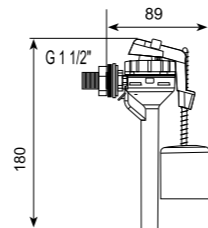

Inlet valve «ТОРУ»

lateral, plastic 1/2"