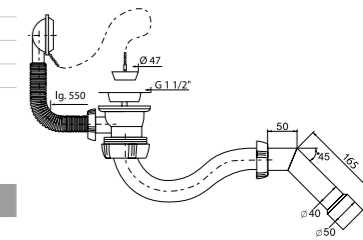

Гидрозатвор	55 мм
Слив перелив	L = 550 мм
Скорость слива	39 л/мин
Решетка	нерж. сталь
Экономический стандарт	

Артикул	Штрихкод	Упаковка
30975106	4620016497173	Пакет