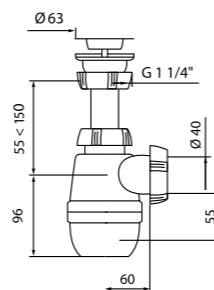

MINOR siphon

1 1/4" × 40 мм with waste