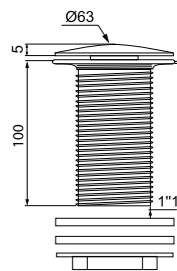

QUICK-CLAC waste

without integrated overflow, L = 100 mm