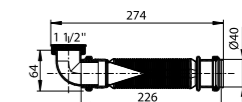

SENZO waterless siphon

1½" × 40 mm without waste, "PUSH-FIT"