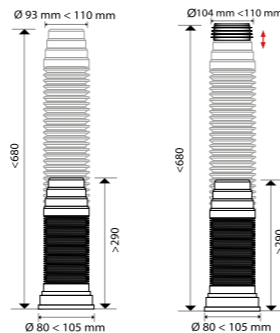

Соединение с унитазом	80 – 105 мм
Соединение с канализацией	110 мм
Материал	ПВХ

Гарантия 2 года

L, мм	Артикул	Штрихкод	Упаковка
max 680	70717573 «PUSH-FIT»	4607125631629	Пакет
max 680	70717572	4607125631612	Пакет