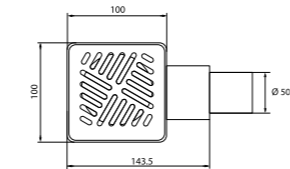

Гидрозатор	30 мм
Скорость слива	24 л/мин
Выход	50 мм (push fit)
Низкий сифон	80 мм
Корпус	ABS пластик
Съемный стаканчик-гидрозатор для удобства прочистки	
Подходит для монтажа на нижнем этаже, где не требуется дополнительной гидроизоляции	
Цельнолитой корпус исключает протечку	

Артикул	Штрихкод	Упаковка
30975027	4620016492413	Пакет