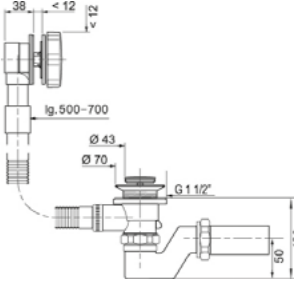

Bath waste

Semi-automatic copper-brass bathtub overflow, valve is from chrome-plated brass, regulated flow L = 500–700mm.