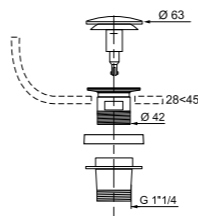

QUICK-CLAC waste

with integrated overflow