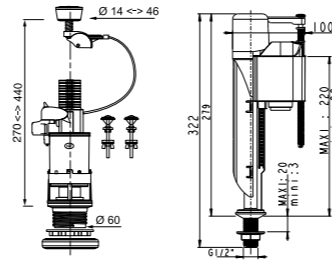

Single push set MD

with inlet valve "Jollyfill", bottom, plastic ½"