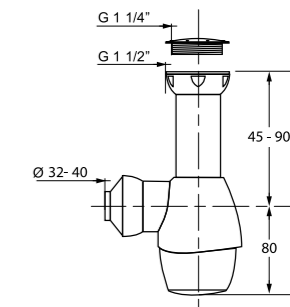

"PUSH-FIT" outlet from 32 to 40 mm

Регулировка по высоте	от 45 до 90 мм
Гидрозатвор	50 мм
Скорость слива	62,4 л/мин
Отверстие слива	1½" - 1¼"
Выход	Ø 32-40 мм

Гарантия 5

Артикул	Штрихкод	Упаковка
30987063	4620016494172	Пакет