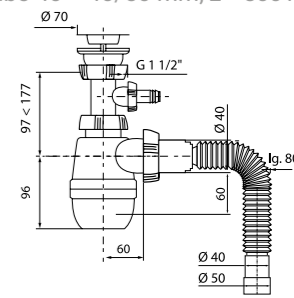

MINOR siphon

1½" × 40 mm with waste, washing machine outlet and extendable tube 40 × 40/50 mm, L = 800 mm