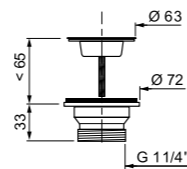

Waste Ø 63

with stainless steel grid

wirquin

- Сифоны для душевых поддонов. Инновации
- Сифоны для душевых поддонов
- Трапы линейные для душа
- Трапы точечные для душа. Инновации
- Трапы точечные для душа

ДУШ