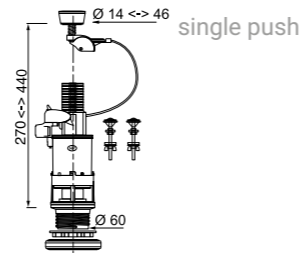

Flushing mechanism MD2