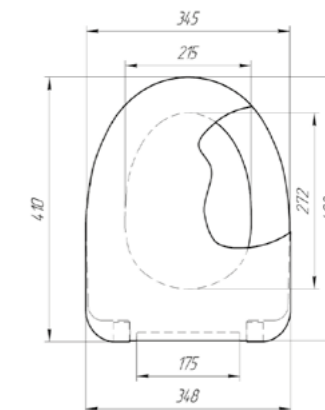

1,5 kg
Гарантия
2 года

Тип крепления	Артикул	Штрихкод	Упаковка
с пластиковым креплением	20985525	4607118807741	Коробка
с креплением из нержавеющей стали	20985526	4607118807758	Коробка
с креплением «Микролифт»	20985527	4607118807765	Коробка