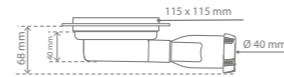

Трап «ВЕНЕЦИЯ КОМПАКТ»

Floor drain VENISIO COMPACT

с сухим затвором

with silicone membrane

Скорость слива	30 л/мин
Выход	40 мм
Решетка из матированной нержавеющей стали – 115*115 мм	

Артикул	Штрихкод	Упаковка
30723462	3375537233441	Коробка