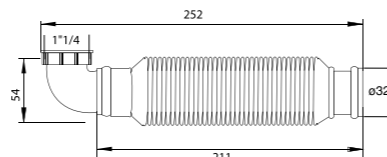

Возможность
поворота на 90°

54 мм

Сифон «СЕНЗО»

1¼ × 32 без выпуска – технология «Сухой сифон»

SENZO waterless siphon

1¼" × 32 mm without waste

Выход Ø 32 мм
Возможность поворота на 90°
Комплектуется локтевым соединением для возможного крепления в горизонтальном положении;
Скорость слива 38,4 л/мин
Соединение «Push-fit»