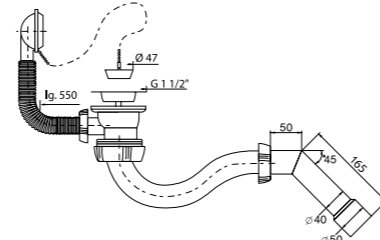

Bath waste

1½" × 40 mm with plastic waste, S-shaped siphon, plug and tube 45° (40-40/50)