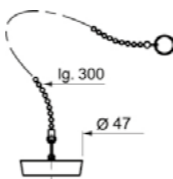

Силиконовая мембрана

SLIM