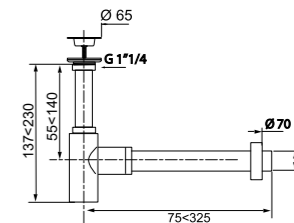

LINEIS siphon

1¼" × 32 mm with waste, pipe and socket, black matt color