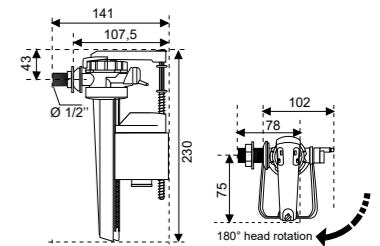

Клапан набора воды | боковой
Поворачивается в любую сторону на 90°
Подходит для бачка любого типа и размера

Гарантия 10 лет

Артикул	Штрихкод	Упаковка
10718758	4607125632343	Пакет