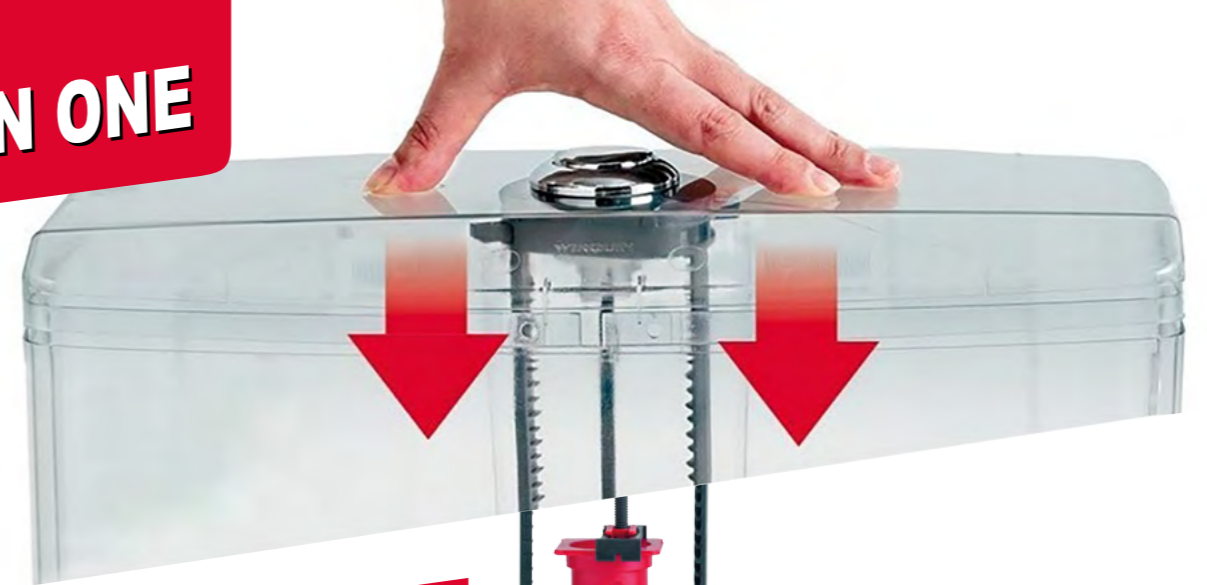

WONE

• САМЫЙ ЛЕГКИЙ В УСТАНОВКЕ МЕХАНИЗМ С КРОНШТЕЙНОМ НА РЫНКЕ

• ЗАПАТЕНТОВАННАЯ СИСТЕМА РАБОТЫ КНОПКИ обеспечивает постоянный объем смыва и экономию воды

• ИННОВАЦИОННАЯ КОНСТРУКЦИЯ КРОНШТЕЙНА автоматическая регулировка при установке

• АВТОМАТИЧЕСКАЯ НАСТРОЙКА ОБЪЕМА БОЛЬШОГО И МАЛОГО СМЫВА

• ЭЛАСТИЧНАЯ СИЛИКОНОВАЯ ПРОКЛАДКА долговечность даже в условиях жесткой воды

два режима слива

Сливной механизм «WONE»

двухрежимный с телескопическим переливом