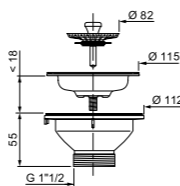

Waste D90 mm

with stainless steel grid