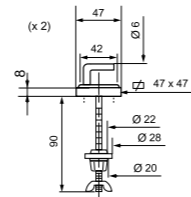

Universal inox fixing set

Комплект креплений «МИКРОЛИФТ» для сидений «САМАРА» Soft close hinges for Samara toilet seat

Подходит только для сидений серии "Самара"