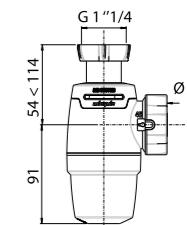

Siphon WIRQUIN NEO AIR SYSTEM

1¼" × 40 mm without waste