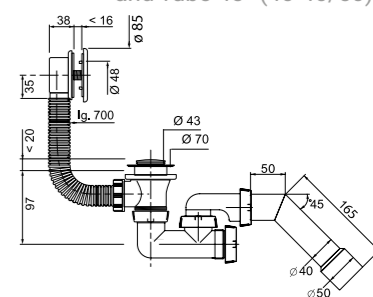

Вентиль	хромированная латунь
Сифон	ориентируемый по горизонтали
Клапан	нержавеющая сталь, замак
Гидрозатвор	55 мм
Перелив	L = 700 мм
Скорость слива	43 л/мин
Решетка	нерж. сталь Ø 70 мм
• Для всех типов ванн	

Гарантия 5 лет	Артикул 30975104	Штрихкод 4620016497159	Упаковка Пакет