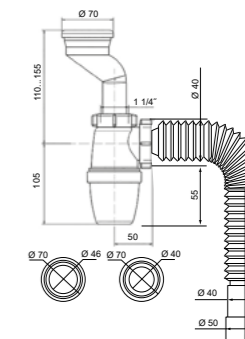

Гидрозатвор	60 мм
Отверстие слива	1 1/4"
Скорость слива	36 л/мин
Выход	Ø 40/50 мм

Гарантия
2 года

Артикул	Штрихкод	Упаковка
30987106	4620016496046	Пакет

1 1/4" × 40 мм with sleeves Ø 40 мм / Ø 46 мм and extendable tube 40 × 40/50 мм, L = 800 мм