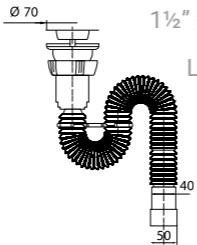

Extendable siphon

1½" × 40/50 мм
with waste
L = 1200 мм