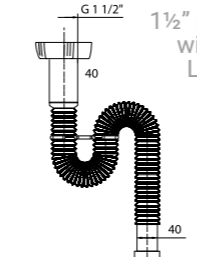

Extendable siphon

1½" × 40/50 мм
without waste
L = 1200 мм

wirquin

- Сливы-переливы для ванн. Инновации
- Все сливы-переливы для ванн укомплектованы двухлепестковыми прокладками из ТЭП

БАННА