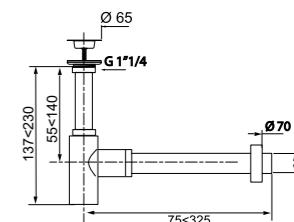

LINEIS siphon

1¼" × 32 mm with waste, pipe and socket, white matt color