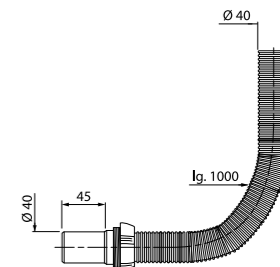

Flexible connector

1½" × 40 мм, L = 1000 мм with adaptor