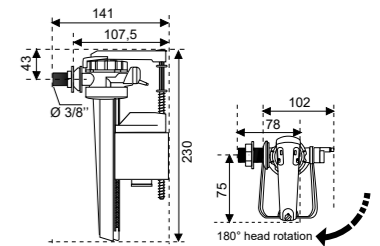

Клапан набора воды | боковой
Поворачивается в любую сторону на 90°
Подходит для бачка любого типа и размера

Гарантия 10 лет

Артикул	Штрихкод	Упаковка
10719170	4607125632718	Пакет

Заливной клапан «КОМПАКТ»