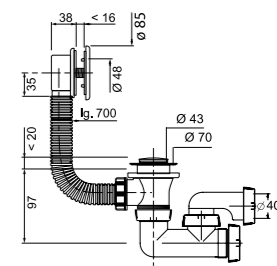

Вентиль	хромированная латунь
Сифон	ориентируемый по горизонтали
Клапан	нержавеющая сталь, замак
Гидрозатвор	55 мм
Перелив	L = 700 мм
Скорость слива	43 л/мин
Решетка	нерж. сталь Ø 70 мм
• Для всех типов ванн	

Гарантия 5 лет	Артикул 30975014	Штрихкод 4620016492703	Упаковка Пакет