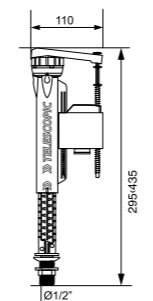

Благодаря своей телескопической конструкции может быть
мгновенно адаптирован к бачку любой глубины
Поворот на 90° без помех для сливного механизма
Подходит для всех бачков с нижней подводкой

Гарантия 10

Артикул	Штрихкод	Упаковка
10975058	4620016492673	Пакет