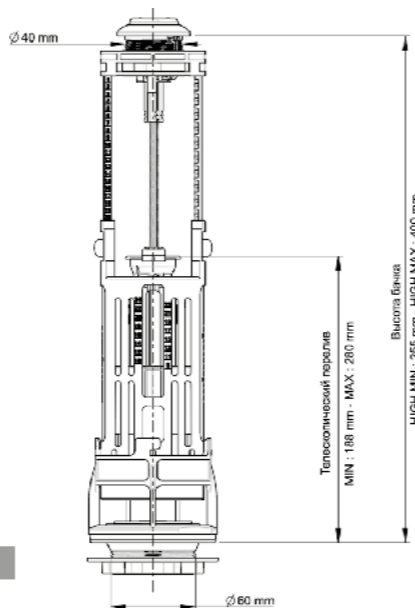

- Подходит для всех бачков от 255 до 400 мм
- Оптимальная высокая скорость слива – 2,4 л/с
- Слив воды происходит после отпускания кнопки слива
- Кнопка прошла более 210000 циклов нажатия

Артикул	Штрихкод	Упаковка
10975022	4620016494875	Пакет