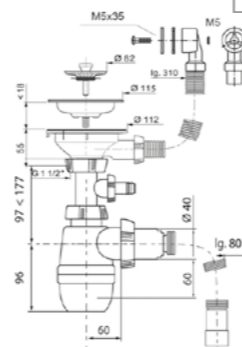

Siphon WIRQUIN NEO

1½" × 40 mm with waste and extendable tube 40 × 40/50 mm, L = 800 mm