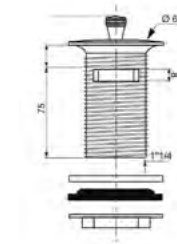

ESTHETIQUE waste

with integrated overflow and body waste, L = 75 mm