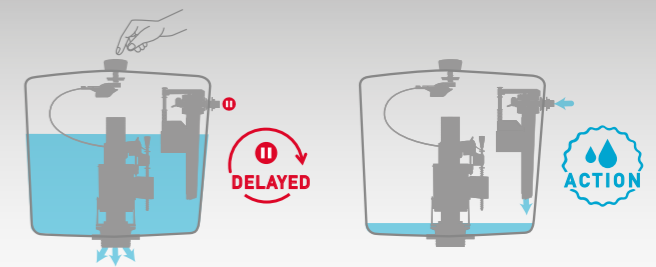

JOLLYFILL

- Заливной клапан начинает набор воды только после закрытия сливного механизма, то есть после окончания спуска воды, что позволяет наполнять бачок наиболее оптимальным образом.
- Данная технология позволяет экономить 6 л/день для семьи из 4 человек