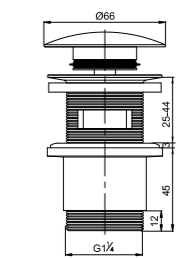

QUICK-CLAC waste

with integrated overflow and body waste, L = 75 mm