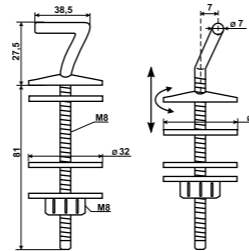

Артикул	Штрихкод	Упаковка
10981439	4607118807703	Пакет

Inox hinges

Комплект креплений для сиденья унитаза

из нержавеющей стали
универсальный

Универсальное крепление

Артикул	Штрихкод	Упаковка
20985533	4607125633401	Пакет