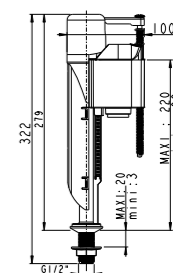

Inlet valve JOLLYFILL FB50P1

bottom, brass 1/2"