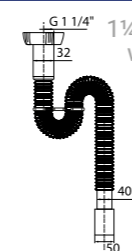

Extendable siphon

G 1 1/4" 1 1/4" × 32/40 мм without waste, L = 800 мм