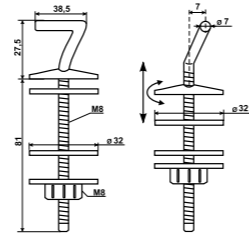

Plastic hinges