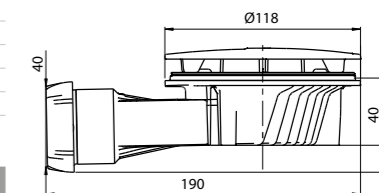

НОВИНКА

Гарантия
10 лет

Диаметр	90 мм
Крышка	ABS хром
Выход	Ø 40 мм
Высота	4 см!
Скорость слива	32 л/мин
Подходит для всех типов душевых поддонов	

Артикул	Штрихкод	Упаковка
30723365	3375537232482	Коробка
30724080	3375537239122	Коробка