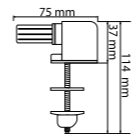

Артикул	Штрихкод	Упаковка
20985534	4607125633425	Пакет