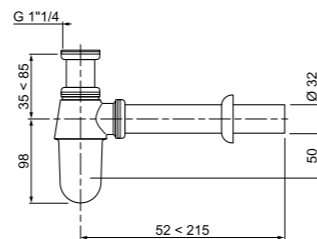

Classic siphon

1¼" × 32 mm without waste, with pipe and socket