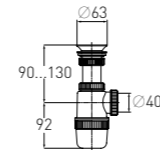

(1¼" – Ø 40),
plastic waste
Ø 63 mm

Регулировка
по высоте
Гидрозатвор
Вход

от 90 до 130 мм
60 мм
1¼"

Выход Ø 40 мм
Выпуск пластик Ø 63 мм
Скорость слива 36 л/мин

Артикул	Наименование	Штрихкод	Упаковка
30980611	Сифон «Элит», (1¼" – Ø 40)	4620016490259	Пакет