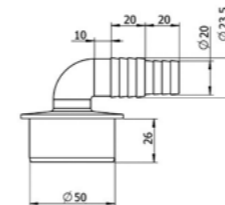

Переходник сливного шланга под углом 90°

Переходник угол 90° для подключения сливного шланга стиральной машины 20x23x50, белый

Adapter 90* to connect drain hose to the washing machine 20x23x50, white