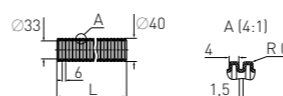

Шланг гофрированный Flexible hose

Ø 40 Ø 40mm