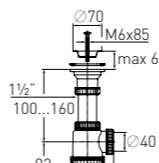

Регулировка
по высоте
Гидрозатвор
Вход
Выход

от 100 до 160 мм
60 мм
1½"
Ø 40 мм

Решетка нерж. сталь Ø 70 мм
Выпуск есть
Винт l = 85 мм
Скорость слива 36 л/мин

Артикул	Наименование	Штрихкод	Упаковка
30986140	Сифон «Элит» с нержавеющей чашкой Ø 70 мм (1½" – Ø 40)	4620016491331	Пакет