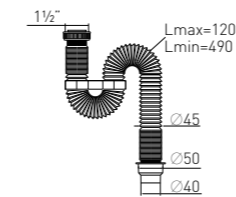

Сифон гофрированный «Элит» "Elit" extendable siphon

без выпуска without waste 1200mm (1½" – Ø 50/40)

Вход	1½"	Выход	Ø 50/40 мм
		Скорость слива	54,5 л/мин