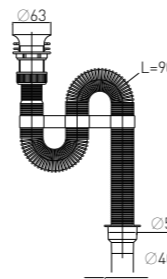

Артикул	Наименование	Штрихкод	Упаковка
30980311	Сифон гибкий «VIR» (Ø 50/40)	4607118807772	Пакет
30980313	Сифон гибкий «VIR» 1.5 м (Ø 50/40)	4607118809950	Пакет

Сифон гибкий «VIR» "VIR" flexible siphon

с нержавеющей чашкой
with stainless steel waste
Ø 70 mm (1 1/4" - Ø 50/40)

Вход 1 1/4" **Выпуск** есть
Выход Ø 50/40 мм **Винт** l = 85 мм
Решетка нерж. сталь Ø 70 мм **Скорость слива** 29 л/мин