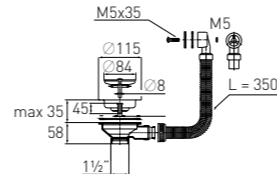

Артикул	Наименование	Штрихкод	Упаковка
30986441	Выпуск «Элит» с нержавеющей чашкой Ø 115 мм и круглым переливом (3½")	4620016491058	Пакет