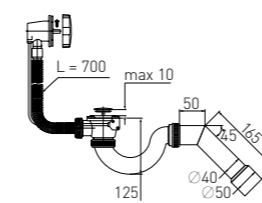

Сифон «МИНИ Элит» "MINI Elit" bath waste

Для ванн 1½ x 40 мм с полуавтоматическим сливом, с внешним тросиком и трубой на 45° (40-40/50) for bathtub with semi-automatic waste and tube 45° (40-40/50)

Гидрозатвор	50 мм	Клапан, вентиль	латунь, хром
Вход	1½"	Выпуск	есть
Выход	Ø 40/50 мм	Гофр. перелив	l = 700 мм
		Скорость слива	32 л/мин