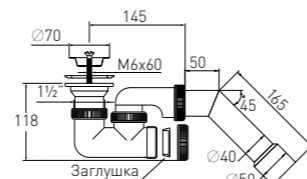

2 года гарантии

Сифон «VIR» VIR flexible shower waste

гибкий с нержавеющей чашкой with stainless steel waste (Ø 50/40)

Вход	для душевого поддона Ø 50	Выпуск	есть
Выход	Ø 50/40 мм	Винт	l = 60 мм
Решетка	нерж. сталь Ø 70 мм		

Штрихкод	Упаковка
4607118808380	Пакет

Артикул	Наименование
30980321	Сифон гибкий «VIR» с нержавеющей чашкой, для душевого поддона, (Ø 50/40)

2 года гарантии

Сифон «Универсал» «Universal» shower waste

с нержавеющей чашкой for shower tray with stainless steel waste

Гидрозатвор	55 мм	Решетка	нерж. сталь Ø 70 мм
Вход	для душевого поддона Ø 50	Выпуск	есть
Выход	Ø 40 мм	Винт	l = 60 мм

Штрихкод	Упаковка
4607118808298	Пакет

Артикул	Наименование
30980246	Сифон «Универсал» для душевого поддона с нержавеющей чашкой

2 года гарантии

Сифон «Универсал» «Universal» shower waste

с нержавеющей чашкой и гофротрубой for shower tray with stainless steel waste and extendable tube l=800 mm (Ø 40/50)

Гидрозатвор	55 мм	Решетка	нерж. сталь Ø 70 мм
Вход	для душевого поддона Ø 50	Выпуск	есть
Выход	Ø 40/50 мм	Винт	l = 60 мм

Штрихкод	Упаковка
4607118809202	Пакет

Артикул	Наименование
30982460	Сифон «Универсал» для душевого поддона с нержавеющей чашкой и гофротрубой 800 мм (Ø 40/50)

2 года гарантии

Сифон «Универсал» «Universal» shower waste

1 1/2 x 40 мм для душевого поддона с нержавеющей чашкой Ø 70 мм и с трубой на 45° (40-40/50) for shower tray with stainless steel waste and tube 45° (40-40/50)

Гидрозатвор	55 мм	Решетка	нерж. сталь Ø 70 мм
Вход	для душевого поддона Ø 50	Выпуск	есть
Выход	Ø 40/50 мм	Винт	l = 60 мм

Штрихкод	Упаковка
4620016497227	Пакет

Артикул	Наименование
30975111	Сифон «Универсал» для душевого поддона с нержавеющей чашкой и гофротрубой 800 мм (Ø 40/50)