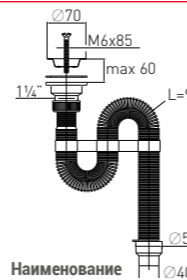

Артикул	Наименование	Штрихкод	Упаковка
30980312	Сифон гибкий «VIR» с нержавеющей чашкой Ø 70 мм (1 1/4" - Ø 50/40)	4607118808816	Пакет
30980314	Сифон гибкий «VIR» с нержавеющей чашкой Ø 65 мм (1 1/4" - Ø 50/40)	4607110889967	Пакет
30980316	Сифон гибкий «VIR» с нержавеющей чашкой Ø 70 мм, 1,5 м (Ø 50/40)	4607118808373	Пакет

Сифон гибкий «VIR» "VIR" flexible siphon

с пластиковой чашкой
with plastic grid
Ø 70 mm (1 1/4" - Ø 50/40)

Вход 1 1/4" **Выпуск** есть
Выход Ø 50/40 мм **Винт** l = 85 мм
Решетка пластик Ø 70 мм **Скорость слива** 29 л/мин