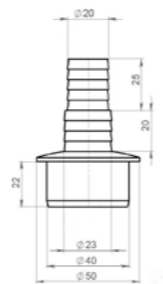

Артикул	Наименование	Штрихкод	Упаковка
10981323	Переходник для подключения сливного шланга стиральной машины 20x23x40, белый	4620016496671