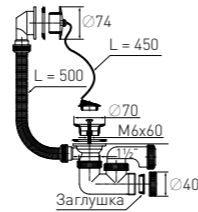

2 года гарантии

Сифон «Универсал» "Universal" siphon

с нержавеющими чашками

for bathtub with stainless steel waste and rigid pipe rapid/flexible

Гидрозатвор	55 мм	Выпуск	есть
Вход	1½"	Гофр. перелив	l = 500 мм
Выход	Ø 40/50 мм	Винт	l = 60 мм
Решетка	нерж. сталь Ø 70 мм	Скорость слива	43 л/мин