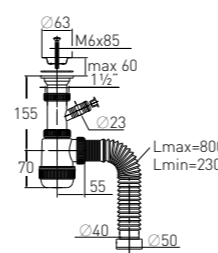

Регулировка по высоте	от 100 до 160 мм	Решетка	нерж. сталь Ø 63 мм
Гидрозатвор	50 мм	Выпуск	есть
Вход	1½"	Винт	l = 85 мм
Выход	Ø 40/50 мм	Скорость слива	52 л/мин

Артикул	Наименование	Штрихкод	Упаковка
30986780	Сифон «МИНИ Элит» с нержавеющей чашкой Ø 63 мм и гофротрубой 800 мм (1½" – Ø 40/50)	4620016490426	Пакет

Сифон «МИНИ Элит» "MINI Elit" siphon

с нержавеющей чашкой, отводом для стиральной машины и гофротрубой

with stainless steel waste Ø 65 mm, washing machine outlet and extendable tube 800 mm (1½" – Ø 40/50)