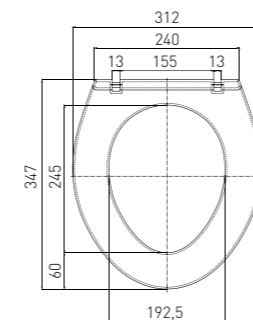

Сиденье пластмассовое Plastic toilet seat

for child's wc

для детского унитаза

Артикул	Наименование	Штрихкод	Упаковка
20980552	Сиденье пластмассовое для детского унитаза	4607118801206	Пакет