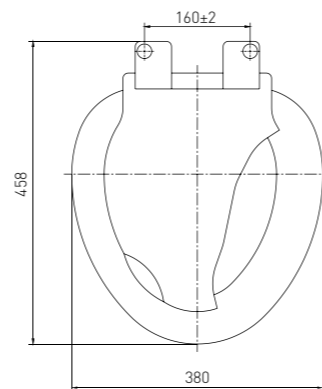

Сиденье «Эконом» "Econom" WC toilet seat

Артикул	Наименование	Штрихкод	Упаковка
20980522	Сиденье для унитаза (снежно-белое)	4607118803576	Пакет
20980523	Сиденье для унитаза (белый мрамор)	4607118803651	Пакет
20980525	Сиденье для унитаза (голубой мрамор)	4607118803675	Пакет

Компания является единственным производителем сидений для детских унитазов.