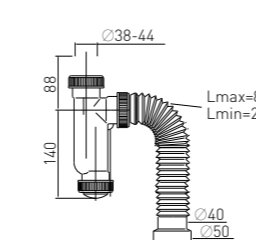

Сифон гофрированный «МИНИ Элит» “MINI Elit” extendable siphon

удлинённый, без выпуска

without waste extended (1 1/2" - Ø 40/50)

Вход	1 1/2"	Выход	Ø 40/50 мм
		Скорость слива	54,5 л/мин

Артикул	Наименование	Штрихкод	Упаковка
30986254	Сифон гофрированный без выпуска «МИНИ Элит» удлинённый 1200 (1 1/2" - Ø 40/50)	4607118809769	Пакет
30986255	Сифон гофрированный без выпуска «МИНИ Элит» длинный, l = 2000 мм (1 1/2" - Ø 40/50)	4607118809677	Пакет