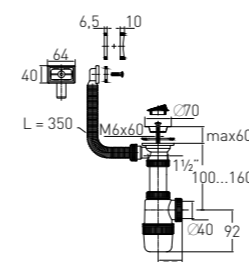

Сифон «Элит» "Elit" siphon

с нержавеющей чашкой, отводом для стиральной машины и переливом

Гидрозатвор	60 мм	Выпуск	есть
Вход	3 1/2"	Гофр. перелив	l = 350 мм
Выход	Ø 40 мм	Винт	l = 45 мм
Решетка	нерж. сталь Ø 115 мм	Скорость слива	36 л/мин

Штрихкод Упаковка

Артикул	Наименование	Штрихкод	Упаковка
30986176	Сифон «Элит» с нержавеющей чашкой Ø 115 мм, отводом для стиральной машины и переливом (3 1/2" - Ø 40)	4607118808311	Пакет
30987084	Сифон «Элит» с нержавеющей чашкой Ø 115 мм, переливом и гофротрубой 800 мм (3 1/2" - Ø 40/50)	4620016494844	Пакет

Сифон «Элит» "Elit" siphon

с нержавеющей чашкой Ø 115 мм с отводом для стир.машины, круглым и прямоугольным переливами (3 1/2 - Ø 40)

Регулировка по высоте	от 95 до 155 мм	Решетка	нерж. сталь Ø 115 мм
Гидрозатвор	60 мм	Выпуск	есть
Вход	3 1/2"	Гофр. перелив	l = 350 мм
Выход	Ø 40 мм	Винт	l = 45 мм
		Скорость слива	36 л/мин

Штрихкод Упаковка

Артикул	Наименование	Штрихкод	Упаковка
30987089	Сифон «Элит» с нержавеющей чашкой Ø 115 мм с отводом для стир.машины, круглым и прямоугольным переливами (3 1/2" - Ø 40)	4620016495018	Пакет
30987109	Сифон «Элит» с нержавеющей чашкой Ø 115 мм эконо с отводом для стир. машины, круглым и прямоугольным переливами и гофротрубой 800 мм (3 1/2" - Ø 40)	4620016496077	Пакет
30975130	Сифон «Элит» с нержавеющей чашкой Ø 115 мм с отводом для стир.машины, круглым и прямоугольным переливами и гофротрубой 800 мм (3 1/2" - Ø 40), 40x40/50 мм	4670218520261	Пакет

Сифон «Элит» "Elit" siphon

с нержавеющей чашкой, отводом для стиральной машины и круглым переливом

Регулировка по высоте	от 95 до 155 мм	Решетка	нерж. сталь Ø 115 мм
Гидрозатвор	60 мм	Выпуск	есть
Вход	3 1/2"	Гофр. перелив	l = 350 мм
Выход	Ø 40 мм	Винт	l = 45 мм
		Скорость слива	36 л/мин

Штрихкод Упаковка