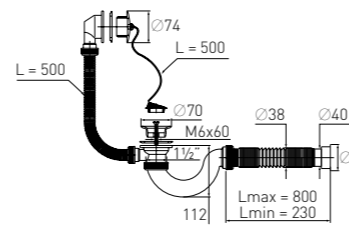

Сифон «МИНИ Элит» "MINI Elit" bath waste

с пластиковыми чашками и гофротрубой with plastic waste and extendable tube (40-40/50)

Гидрозатвор	50 мм	Выпуск	есть
Вход	1½"	Гофр. перелив	l = 500 мм
Выход	Ø 40/50 мм	Винт	l = 60 мм
Решетка	нерж. сталь Ø 70 мм	Скорость слива	39 л/мин