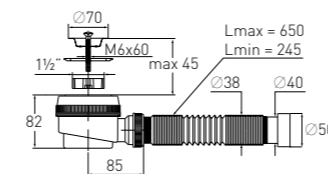

Артикул	Наименование	Штрихкод	Упаковка
30986862	Сифон для душевого поддона с нержавеющей чашкой Ø 70 мм и гофротрубой (40/50)	4607118808762	Пакет

2 года гарантии

Сифон «Элит» "Elit" shower waste

с нержавеющей чашкой Ø 70 мм, выход Ø 40 мм и трубой на 45° (40-40/50)
with stainless steel waste Ø 70 mm and tube 45° (40-40/50)