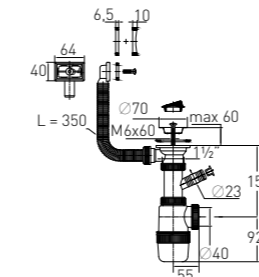

Артикул	Наименование	Штрихкод	Упаковка
30980615	Сифон «Элит» с нержавеющей чашкой Ø 70 мм, отводом для стиральной машины и переливом (1 1/2" – Ø 40)	4607118800919	Пакет