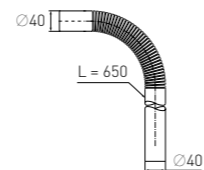

Гофроколено Goffred elbow

65 см (Ø 40)

Вход Ø 40 мм Выход Ø 40 мм

Артикул	Наименование	Штрихкод	Упаковка
30980646	Гофроколено 65 см (Ø 40)	4607118804122	Гофрокороб
30981266	Гофроколено 41 см (Ø 40)	4607118808922	Гофрокороб