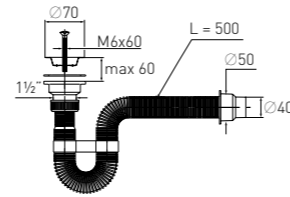

гибкий с нержавеющей чашкой with stainless steel waste (Ø 50/40)

Вход	для душевого поддона Ø 50	Выпуск	есть
Выход	Ø 50/40 мм	Винт	l = 60 мм
Решетка	нерж. сталь Ø 70 мм		

Штрихкод	Упаковка
4607118808380	Пакет