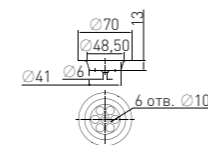

Нержавеющая чашка Stainless steel waste

Ø 70