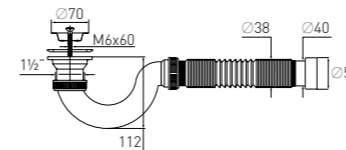

Гидрозатвор	50 мм	Решетка	нерж. сталь Ø 70 мм
Вход	для душевого поддона Ø 50	Выпуск	есть
Выход	Ø 40/50 мм	Винт	l = 60 мм