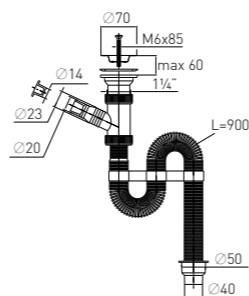

Сифон гибкий «VIR» “VIR” flexible siphon

с отводом для стиральной машины и нержавеющей чашкой

with washing machine outlet and stainless steel waste Ø 70 mm (1 1/4" - Ø 50/40)

Вход	1 1/4"	Выпуск	есть
Выход	Ø 50/40 мм	Винт	l = 85 мм
Решетка	нерж. сталь Ø 70 мм	Скорость слива	29 л/мин

Артикул	Наименование	Штрихкод	Упаковка
30980317	Сифон гибкий «VIR» с отводом для стиральной машины и нержавеющей чашкой Ø 70 мм (1 1/4" - Ø 50/40)	4620016491973	Пакет