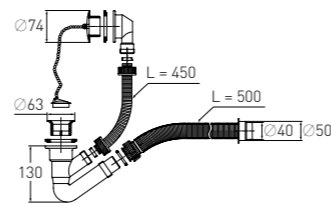

Сифон «Элит» "Elit" bath waste

с пластиковыми чашками with plastic waste (Ø 50/40)

Гидрозатвор	60 мм	Решетка	пластик Ø 63 мм
Вход	1½"	Выпуск	есть
Выход	Ø 50/40 мм	Гофр. перелив	l = 450 мм
		Скорость слива	39 л/мин

Артикул	Наименование	Штрихкод	Упаковка
30980651	Сифон «Элит» для ванн (Ø 40/50)	4607118805082	Пакет