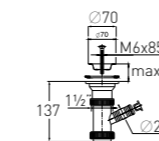

with stainless steel grid Ø 70 mm and washing machine outlet (1 1/2")

Выход

1 1/2" мм

Решетка

нерж. сталь Ø 70 мм

Винт

l = 85 мм

Артикул	Наименование	Штрихкод	Упаковка
30980643	Выпуск «Элит» с нержавеющей чашкой Ø 70 мм и отводом для стиральной машины (1 1/2")	4620016491003	Пакет