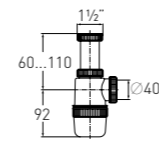

без выпуска without waste (1½" – Ø 40)

Регулировка
по высоте
Гидрозатвор
Вход

от 60 до 110 мм
60 мм
1½"

Выход Ø 40 мм
Скорость слива 36 л/мин

Артикул	Наименование	Штрихкод	Упаковка
30986130	Сифон «Элит» без выпуска (1½" – Ø 40)	4607118809998	Пакет