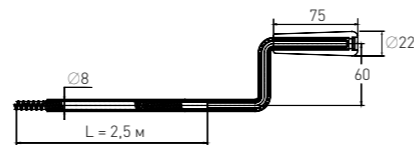

Трос Plumbing cable

пружинный, Ø 8, в полимерном покрытии spring-loaded 2,5m in polymer coating

Артикул	Наименование	Штрихкод	Упаковка
70980851	Трос сантехнический пружинный 2,5 м в полимерном покрытии	4607118808175	Пакет
70980853	Трос сантехнический пружинный 5 м в полимерном покрытии	4607118808182	Кавалье
70980854	Трос сантехнический пружинный 10 м в полимерном покрытии	4607118808199	Кавалье

Сантехнические стальные троса серии «Стандарт», пружинные троса серии «Профи», комплектуются удобной ручкой, а полимерное покрытие придаёт жёсткость, предотвращает скручивание, выполняет антикоррозийную функцию и увеличит срок службы