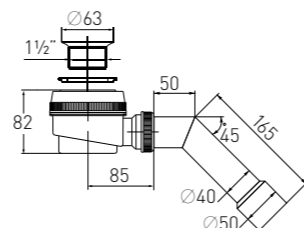

Артикул	Наименование	Штрихкод	Упаковка
30975113	Сифон для душевого поддона с пластмассовым выпуском	4620016497241	Пакет

Сифон «Элит» "Elit" shower waste

с нержавеющей чашкой with stainless steel waste Ø 70

Гидрозатвор
Вход
Выход

55 мм
для душевого
поддона Ø 50
Ø 40 мм

Решетка
Винт

нерж. сталь Ø 70 мм
l = 60 мм