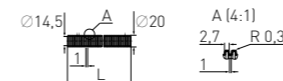

Шланг гофрированный Flexible hose

Ø 20 Ø 20mm (black, inner Ø 14,5mm)