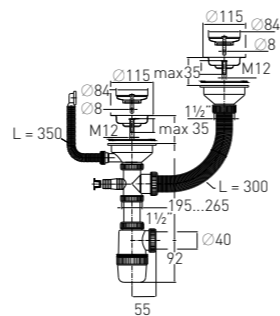

Сифон «Элит» "Elit" siphon

для двойной разноуровневой мойки с нерж.чаш. д. 115 мм., отводом для стиральной машины и прямоугольным переливом

for double different-level sink with stainless steel waste Ø 115, washing machine outlet and overflow

Гидрозатвор	60 мм	Выпуск	есть
Вход	3½"	Гофр. перелив	l = 350 мм
Выход	Ø 40 мм	Винт	l = 45 мм
Решетка	нерж. сталь Ø 115 мм	Скорость слива	50 л/мин