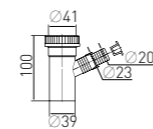

2 года гарантии

Трубы гофрированные для унитаза Extendable pan connectors

Артикул	Наименование	Штрихкод	Упаковка
70984966	Труба для унитаза гофрированная L-220-520 мм, d=110 мм	4620016491010	Пакет
70984967	Труба для унитаза гофрированная армированная L-290-640 мм, d=110 мм	4620016491836	Пакет
70984968	Труба для унитаза гофрированная армированная L-200-350 мм, d=110 мм	4620016493571	Пакет

2 года гарантии

Крепление WC toilet seat plastic hinges

к сидению «Виктория» "Victoria" line

Артикул	Наименование	Штрихкод	Упаковка
20981220	Крепление к сидению «Виктория» (пара)	4607118808748	Пакет

2 года гарантии

Крепление WC toilet seat plastic hinges

к сидению модели 501 "Econom" line

Артикул	Наименование	Штрихкод	Упаковка
20981214	Крепление к сидению модели 501 (пара)	4607118808731	Пакет

Отвод Washing machine outlet

для стиральной машины

Артикул	Наименование	Штрихкод	Упаковка
30981202	Отвод для стиральной машины (белый)	4607118808496	Пакет

Нержавеющая чашка Stainless steel waste

Ø 70

Артикул	Наименование	Штрихкод	Упаковка
30987000	Нержавеющая чашка (Ø 70 мм)	4620016494493	Гофрокороб

Конусное уплотнение Conical seal

Ø 40

Артикул	Наименование	Штрихкод	Упаковка
30981211	Конусное уплотнение ПВХ (Ø 40 мм)	4607118801602	Гофрокороб
30987001	Конусное уплотнение ПНД (Ø 40 мм)	4607118809196	Гофрокороб

Маховик Plastic knob №1

пластмассовый №1

2 года гарантии

Артикул	Наименование	Штрихкод	Упаковка
30981215	Маховик пластмассовый №1	4607118808984	Пакет