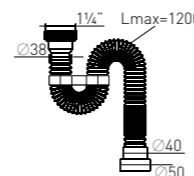

Артикул	Наименование	Штрихкод	Упаковка
30986274	Сифон гофрированный без выпуска «МИНИ Элит» удлинённый 1200 (1 1/4" - Ø 40/50)	4607118808090	Пакет

Серия сифонов «VIR» – это многолетний лидер продаж в России и странах ближнего зарубежья. Революционная конструкция хомута и профиль гофрированного шланга, специально разработанные нами, обеспечивают всей конструкции особую надежность и гибкость

Сифон гибкий «VIR» "VIR" flexible siphon

(Ø 50/40), plastic waste Ø 63 mm

Вход 1 1/4" **Выпуск** есть
Выход Ø 50/40 мм **Скорость слива** 29 л/мин
Решетка пластик Ø 63 мм