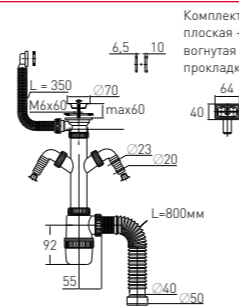

Комплект: плоская + вогнутая прокладки

Сифон «Элит» "Elit" siphon

с нержавеющей чашкой, двойным отводом, переливом и гофротрубой

Регулировка по высоте	от 160 до 220 мм	Решетка	нерж. сталь Ø 70 мм
Гидрозатвор	60 мм	Выпуск	есть
Вход	1 1/2"	Гофр. перелив	l = 350 мм
Выход	Ø 40/50 мм	Винт	l = 60 мм
		Скорость слива	36 л/мин