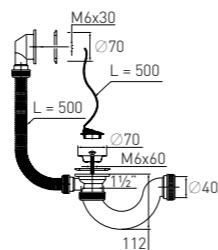

Артикул	Наименование	Штрихкод	Упаковка
30980655	Сифон «МИНИ Элит» для ванн с нержавеющей чашками, без отвода (Ø 40)	4620016491348	Пакет