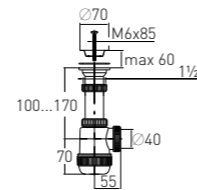

Сифон «МИНИ Элит» "MINI Elit" siphon

с нержавеющей чашкой
with stainless steel waste Ø 70 mm
(1½" – Ø 40)

Регулировка по высоте	от 100 до 170 мм	Решетка	нерж. сталь Ø 70 мм
Гидрозатвор	50 мм	Выпуск	есть
Вход	1½"	Винт	l = 85 мм
Выход	Ø 40 мм	Скорость слива	52 л/мин