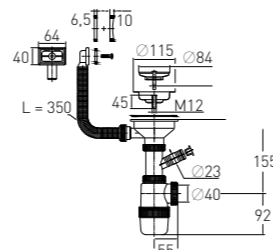

Сифон «Элит» "Elit" siphon

с нержавеющей чашкой, отводом для стиральной машины и переливом

Гидрозатвор	60 мм	Выпуск	есть
Вход	3 1/2"	Гофр. перелив	l = 350 мм
Выход	Ø 40 мм	Винт	l = 45 мм
Решетка	нерж. сталь Ø 115 мм	Скорость слива	36 л/мин

Штрихкод Упаковка

Артикул	Наименование	Штрихкод	Упаковка
30986176	Сифон «Элит» с нержавеющей чашкой Ø 115 мм, отводом для стиральной машины и переливом (3 1/2" - Ø 40)	4607118808311	Пакет
30987084	Сифон «Элит» с нержавеющей чашкой Ø 115 мм, переливом и гофротрубой 800 мм (3 1/2" - Ø 40/50)	4620016494844	Пакет