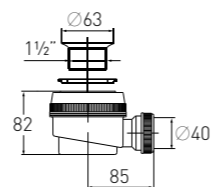

Артикул	Наименование	Штрихкод	Упаковка
30980685	Сифон для душевого поддона с пластмассовым выпуском	4607118809738	Пакет

Сифон «Элит» "Elit" shower waste

с пластмассовым выпуском
Ø 63 мм, выход Ø 40 мм
и трубой 45° (40-40/50) with plastic waste Ø 63 mm
and tube 45° (40-40/50)