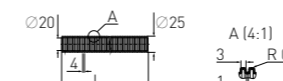

Шланг гофрированный Flexible hose

Ø 25 Ø 25mm (black, inner Ø 20mm)