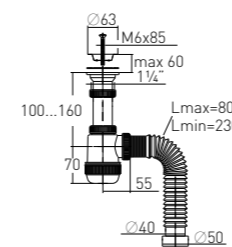

Сифон «МИНИ Элит» "MINI Elit" siphon

с нержавеющей чашкой и гофротрубой

with stainless steel waste Ø 63 mm and extendable tube 800 mm (1½" – Ø 40/50)