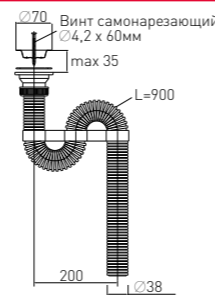

Артикул	Наименование	Штрихкод	Упаковка
30980132	Сифон гибкий с нержавеющей чашкой Ø 70мм (белый)	4607118808595	Пакет