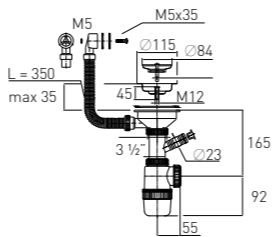

Сифон «Элит» "Elit" siphon

с нержавеющей чашкой, отводом для стиральной машины и круглым переливом

Регулировка по высоте	от 95 до 155 мм	Решетка	нерж. сталь Ø 115 мм
Гидрозатвор	60 мм	Выпуск	есть
Вход	3 1/2"	Гофр. перелив	l = 350 мм
Выход	Ø 40 мм	Винт	l = 45 мм
		Скорость слива	36 л/мин

Штрихкод Упаковка

Артикул	Наименование	Штрихкод	Упаковка
30986177	Сифон «Элит» с нержавеющей чашкой Ø 115 мм, отводом для стиральной машины и круглым переливом (3 1/2" - Ø 40)	4607118808939	Пакет
30986164	Сифон «Элит» с нержавеющей чашкой Ø 115 мм, круглым переливом и гофротрубой 800 мм (3 1/2" - Ø 40/50)	4607118808861	Пакет
30987098	Сифон «Элит» с нержавеющей чашкой Ø 115 мм эконо, круглым переливом и гофротрубой 800 мм (3 1/2" - Ø 40/50)	4620016495902	Пакет