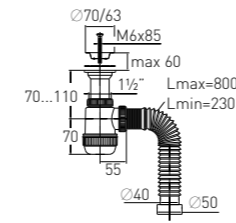

Сифон «МИНИ Элит» "MINI Elit" siphon

с литым выпускном и нержавеющей чашкой и гофротрубой 800 мм
with solid, stainless steel waste
Ø 70 mm and extendable tube
800 mm (1½" – Ø 40/50)

Регулировка по высоте	от 70 до 110 мм	Решетка	нерж. сталь Ø 70/63 мм
Гидрозатвор	50 мм	Выпуск	есть
Вход	1½"	Винт	l = 85 мм
Выход	Ø 40/50 мм	Скорость слива	52 л/мин