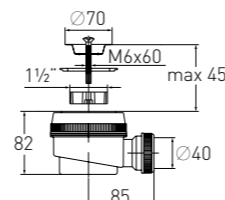

Артикул	Наименование	Штрихкод	Упаковка
30980686	Сифон для душевого поддона с нерж.чашкой Ø 70 мм	4607118808779	Пакет