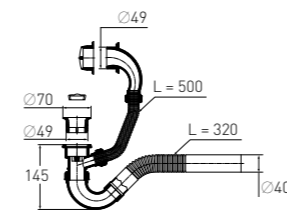

Сифон «Эконом» "Econom" bath waste

поворотный for bathtub, regulated

Гидрозатвор	50 мм	Выпуск	есть
Выход	Ø 40 мм	Гофр. перелив	l = 500 мм
Решетка	пластик Ø 70 мм	Скорость слива	36 л/мин