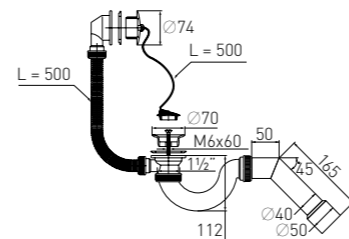

Сифон «МИНИ Элит» "MINI Elit" bath waste

с пластиковыми чашками и трубой на 45° with plastic waste and tube 45° (40-40/50)

Гидрозатвор	50 мм	Выпуск	есть
Вход	1½"	Гофр. перелив	l = 500 мм
Выход	Ø 40/50 мм	Винт	l = 60 мм
Решетка	нерж. сталь Ø 70 мм	Скорость слива	39 л/мин

Артикул	Наименование	Штрихкод	Упаковка
30975120	Сифон «МИНИ Элит» для ванн с трубой на 45° (40-40/50)	4620016497319	Пакет

Сифон «МИНИ Элит» "MINI Elit" bath waste

с нержавеющими чашками и гофротрубой for bathtub with stainless steel waste and extendable tube (Ø 40/50)

Гидрозатвор	50 мм	Выпуск	есть
Вход	1½"	Гофр. перелив	l = 500 мм
Выход	Ø 40/50 мм	Винт	l = 60 мм
Решетка	нерж. сталь Ø 70 мм	Скорость слива	39 л/мин