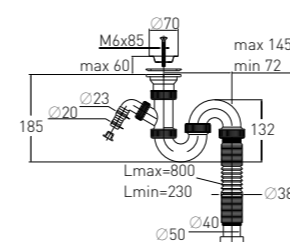

Сифон «Трубный» "Tube" siphon

S-образный прямоточный с нержавеющей чашкой, отводом для стиральной машины, вертикальным сливом и гофротрубой

S-like direct flow with stainless steel waste $\varnothing$ 70 mm, washing machine outlet, vertical waste and extendable tube 800 mm (1½" – $\varnothing$ 40/50)

Гидрозатвор
Вход
Выход

55 мм
1½"
 $\varnothing$ 40/50 мм

Решетка неж. сталь $\varnothing$ 70 мм
Выпуск есть
Винт l = 85 мм
Скорость слива 28 л/мин