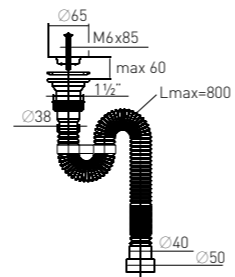

Артикул	Наименование	Штрихкод	Упаковка
30986352	Сифон гофрированный «МИНИ Элит» с нержавеющей чашкой Ø 65 мм, стандарт 800 мм (1¼" – Ø 40-50)	4620016490747	Пакет
30986362	Сифон гофрированный «МИНИ Элит» с нержавеющей чашкой Ø 65 мм, удлиненный 1200 мм (1¼" – Ø 40-50)	4620016490754	Пакет