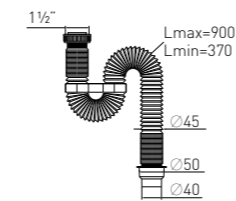

Сифон гофрированный «Элит» "Elit" extendable siphon

без выпуска without waste 900mm (1½" – Ø 50/40)

Вход	1½"	Выход	Ø 50/40 мм
		Скорость слива	54,5 л/мин