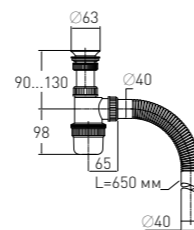

Артикул	Наименование	Штрихкод	Упаковка
30980112	Сифон бутылочный (белый)	4620016492277	Пакет

Сифоны для моек и раковин серии «Элит» были награждены дипломом Российского фонда защиты прав потребителей

Сифон «Элит» «Elit» siphon

с нержавеющей чашкой with stainless steel waste Ø 115 mm (3 1/2" – 40)

Регулировка по высоте
Гидрозатвор
Вход
Выход

от 170 до 270 мм
60 мм
3 1/2"
Ø 40 мм

Решетка нерж. сталь Ø 115 мм
Выпуск есть
Винт l = 45 мм
Скорость слива 36 л/мин