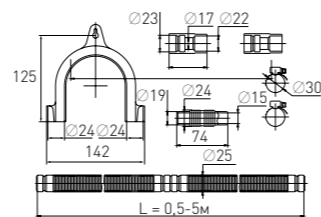

Артикул	Наименование	Штрихкод	Упаковка
70980445	Комплект для удлинения сливного шланга	4620016492321	Гофрокороб