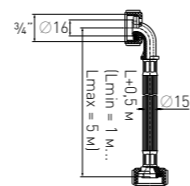

Двухслойные шланги изготовлены из разработанного по особой рецептуре ПВХ и армированные прочной полиамидной нитью. Это обеспечивает прочность и долговечность изделия

Шланг Filling hose for washing machine

(гайка-гайка, угловой) (double nut, angle, individual packaging)

Артикул	Наименование	Штрихкод	Упаковка
70980451	Наливной шланг для стиральной машины 1 м (Г-Г, угловой)	4607118808007	Пакет
70980452	Наливной шланг для стиральной машины 1,5 м (Г-Г, угловой)	4607118808014	Пакет
70980453	Наливной шланг для стиральной машины 2 м (Г-Г, угловой)	4607118809295	Пакет
70980454	Наливной шланг для стиральной машины 2,5 м (Г-Г, угловой)	4607118808908	Пакет
70980455	Наливной шланг для стиральной машины 3 м (Г-Г, угловой)	4607118808021	Пакет
70980456	Наливной шланг для стиральной машины 3,5 м (Г-Г, угловой)	4607118808038	Пакет
70980457	Наливной шланг для стиральной машины 4 м (Г-Г, угловой)	4607118808045	Пакет
70980458	Наливной шланг для стиральной машины 4,5 м (Г-Г, угловой)	4607118808052	Пакет
70980459	Наливной шланг для стиральной машины 5 м (Г-Г, угловой)	4607118808069	Пакет