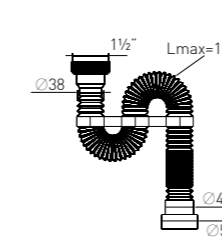

Сифон гофрированный «МИНИ Элит» “MINI Elit” extendable siphon

удлинённый, без выпуска

without waste extended (1 1/2" - Ø 40/50)

Вход	1 1/2"	Выход	Ø 40/50 мм
		Скорость слива	54,5 л/мин