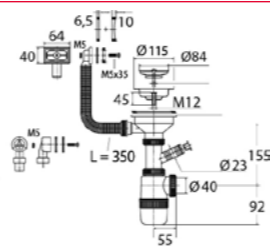

Сифон «Элит» "Elit" siphon

с нержавеющей чашкой Ø 115 мм с отводом для стир.машины, круглым и прямоугольным переливами (3 1/2 - Ø 40)

Регулировка по высоте	от 95 до 155 мм	Решетка	нерж. сталь Ø 115 мм
Гидрозатвор	60 мм	Выпуск	есть
Вход	3 1/2"	Гофр. перелив	l = 350 мм
Выход	Ø 40 мм	Винт	l = 45 мм
		Скорость слива	36 л/мин

Штрихкод Упаковка

Артикул	Наименование	Штрихкод	Упаковка
30987089	Сифон «Элит» с нержавеющей чашкой Ø 115 мм с отводом для стир.машины, круглым и прямоугольным переливами (3 1/2" - Ø 40)	4620016495018	Пакет
30987109	Сифон «Элит» с нержавеющей чашкой Ø 115 мм эконо с отводом для стир. машины, круглым и прямоугольным переливами и гофротрубой 800 мм (3 1/2" - Ø 40)	4620016496077	Пакет
30975130	Сифон «Элит» с нержавеющей чашкой Ø 115 мм с отводом для стир.машины, круглым и прямоугольным переливами и гофротрубой 800 мм (3 1/2" - Ø 40), 40x40/50 мм	4670218520261	Пакет