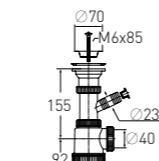

Артикул	Наименование	Штрихкод	Упаковка
30980614	Сифон «Элит» с нержавеющей чашкой Ø 70 мм и отводом для стиральной машины (1½" – Ø 40)	4607118809981	Пакет

Сифон «Элит» "Elit" siphon

с нержавеющей чашкой
with stainless steel waste Ø 70 mm
(1½" – Ø 40)

Регулировка
по высоте
Гидрозатвор
Вход
Выход

от 100 до 160 мм
60 мм
1½"
Ø 40 мм

Решетка нерж. сталь Ø 70 мм
Выпуск есть
Винт l = 85 мм
Скорость слива 36 л/мин