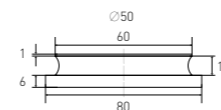

Уплотнительная прокладка Seal

уплотнительная прокладка
двухлепестковая Bath tub gasket

Артикул	Наименование	Штрихкод	Упаковка
30987116	Уплотнительная прокладка для ванн, двухлепестковая	4620016496183	Гофрокороб