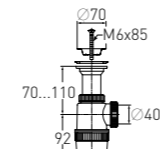

Сифон «Элит» "Elit" siphon

с литым выпуском
и нержавеющей чашкой

with solid stainless steel waste
Ø 70 mm (1½" – Ø 40)

Регулировка
по высоте
Гидрозатвор
Вход
Выход

от 70 до 110 мм
60 мм
1½"
Ø 40 мм

Решетка нерж. сталь Ø 70 мм
Выпуск есть
Винт l = 85 мм
Скорость слива 36 л/мин