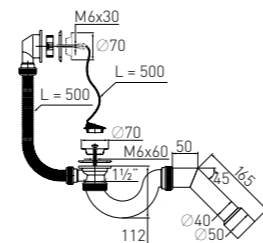

Артикул	Наименование	Штрихкод	Упаковка
30975121	Сифон «МИНИ Элит» для ванн с нержавеющей чашками и с трубой на 45° (40-40/50)	4620016497326	Пакет