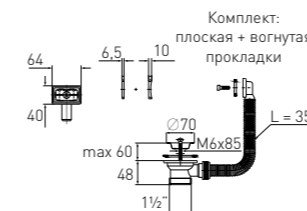

Выход

1 1/2" мм

Решетка

нерж. сталь Ø 70 мм

Гофр. перелив

l = 350 мм

Винт

l = 85 мм