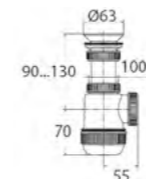

Сифон «МИНИ Элит» "MINI Elit" siphon

с пластиковым выпускном Ø63 With a plastic waste Ø63

Регулировка по высоте	от 70 до 110 мм	Решетка	нерж. сталь Ø 70/63 мм
Гидрозатвор	50 мм	Выпуск	есть
Вход	1½"	Винт	l = 85 мм
Выход	Ø 40/50 мм	Скорость слива	52 л/мин