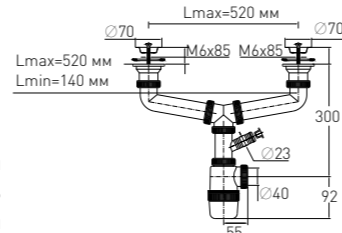

Сифон «Элит» "Elit" siphon

для двойной мойки с нержавеющей чашками Ø 70 мм и отводом для стиральных машин (1½" – Ø 40)

for double sink with stainless steel wastes Ø 70 mm and washing machine outlet (1½" – Ø 40)

Гидрозатвор	60 мм	Решетка	нерж. сталь Ø 70 мм
Вход	1½"	Выпуск	есть
Выход	Ø 40 мм	Винт	l = 85 мм

Артикул	Наименование	Штрихкод	Упаковка
30980619	Сифон «Элит» для двойной мойки с нержавеющей чашками Ø 70 мм и отводом для стиральных машин (1½" – Ø 40)	4607118806645	Пакет