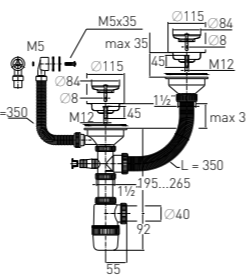

Сифон «Элит» "Elit" siphon

для двойной, разноуровневой мойки с нерж. чашкой, отводом для стиральной машины и круглым переливом

for double different-level sink with stainless steel waste Ø 115 mm, washing machine outlet and round overflow

Регулировка по высоте	от 195 до 265 мм	Решетка	нерж. сталь Ø 115 мм
Гидрозатвор	60 мм	Выпуск	есть
Вход	3½"	Винт	l = 45 мм
Выход	Ø 40 мм	Скорость слива	50 л/мин

Артикул	Наименование	Штрихкод	Упаковка
30986178	Сифон «Элит» для 2-ой, разноуровневой мойки с нержавеющей чашкой Ø 115 мм, отводом для стиральной машины и круглым переливом (3½" – Ø 40)	4607118804825	Пакет