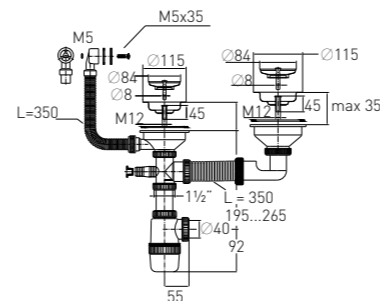

Сифон «Элит» "Elit" siphon

для двойной, разноуровневой мойки с нерж.чашкой Ø 115 мм, отв. для стиральной машины, кругл. переливом и уголком

for double different-level sink with stainless steel waste Ø 115, washing machine outlet, round overflow and angle

Гидрозатвор	60 мм	Выпуск	есть
Вход	3½"	Гофр. перелив	l = 350 мм
Выход	Ø 40 мм	Винт	l = 45 мм
Решетка	нерж. сталь Ø 115 мм	Скорость слива	50 л/мин

Артикул	Наименование	Штрихкод	Упаковка
30975023	Сифон «Элит» для 2-ой мойки с нержавеющими чашками Ø 115 мм, отводом для стиральной машины и переливом (3½" – Ø 40)	4607118808335	Пакет