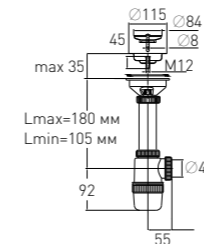

Регулировка по высоте
Гидрозатвор
Вход
Выход

от 170 до 270 мм
60 мм
3 1/2"
Ø 40 мм

Решетка нерж. сталь Ø 115 мм
Выпуск есть
Винт l = 45 мм
Скорость слива 36 л/мин

Артикул	Наименование	Штрихкод	Упаковка
30986147	Сифон «Элит» с нержавеющей чашкой Ø 115 мм, (3 1/2" – Ø 40)	4607118808168	Пакет