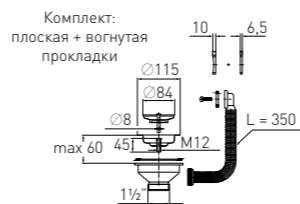

Выпуск «Элит» “Elit” waste

с нержавеющей чашкой и переливом with stainless steel grid Ø 115 mm and overflow (3½")

Решетка нерж. сталь Ø 115 мм **Гофр. перелив** l = 350 мм

Артикул	Наименование	Штрихкод	Упаковка
30980644	Выпуск «Элит» с нержавеющей чашкой Ø 115 мм и переливом (3½")	4607118809882	Пакет