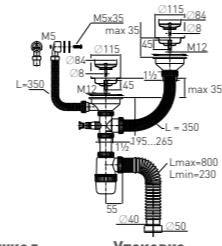

Сифон «Элит» "Elit" siphon

для двойной, разноуровневой мойки с нерж. чашкой, отводом для стиральной машины и круглым переливом

for double different-level sink with stainless steel waste Ø 115 mm, washing machine outlet and round overflow

Регулировка по высоте	от 195 до 265 мм	Решетка	нерж. сталь Ø 115 мм
Гидрозатвор	60 мм	Выпуск	есть
Вход	3½"	Винт	l = 45 мм
Выход	Ø 40 мм	Скорость слива	50 л/мин

Артикул	Наименование	Штрихкод	Упаковка
30987097	Сифон «Элит» для 2-ой разноуровневой мойки с нержавеющей чашками Ø 115 мм, отводом для стир.машины, круглым переливом и гофротрубой 800 мм (3½" – Ø 40/50)	4620016495889	Пакет
30987102	Сифон «Элит» для 2-ой разноуровневой мойки с нержавеющей чашками Ø 115 мм эконом, отводом для стир.машины, круглым и прямоугольным переливом и гофротрубой 800 мм (3½" – Ø 40/50)	4620016495957	Пакет