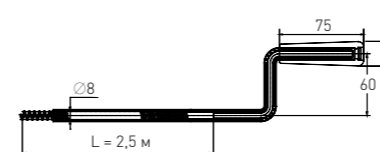

Трос Plumbing cable

Ø 7,2, в полимерном покрытии in polymer coating

Артикул	Наименование	Штрихкод	Упаковка
70980861	Трос сантехнический 2,5 м в полимерном покрытии	4607118808229	Пакет
70980862	Трос сантехнический 3 м в полимерном покрытии	4607118808236	Пакет
70980863	Трос сантехнический 5 м в полимерном покрытии	4607118808243	Пакет
70980864	Трос сантехнический 10 м в полимерном покрытии	4607118808250	Пакет
70980865	Трос сантехнический 15 м в полимерном покрытии	4607118808809	Пакет