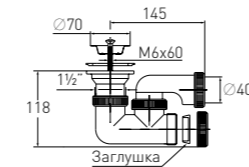

Штрихкод	Упаковка
4607118808298	Пакет

Артикул	Наименование
30980246	Сифон «Универсал» для душевого поддона с нержавеющей чашкой