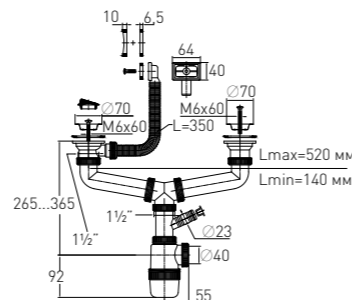

Сифон «Элит» "Elit" siphon

для двойной мойки с нержавеющими чашками, отводом для стиральной машины и переливом

for double sink with stainless steel wastes Ø 70 mm, washing machine outlet and overflow (1½" – Ø 40)

Гидрозатвор	60 мм	Выпуск	есть
Вход	1½"	Гофр. перелив	l = 350 мм
Выход	Ø 40 мм	Винт	l = 60 мм
Решетка	нерж. сталь Ø 70 мм