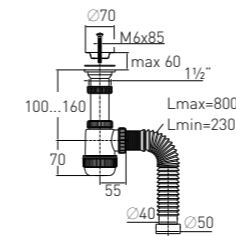

Сифон «МИНИ Элит» "MINI Elit" siphon

с нержавеющей чашкой и гофротрубой 800 мм
with stainless steel waste Ø 70 mm
and extendable tube 800 mm
(1½" – Ø 40/50)

Регулировка по высоте	от 100 до 160 мм	Решетка	нерж. сталь Ø 70 мм
Гидрозатвор	50 мм	Выпуск	есть
Вход	1½"	Винт	l = 85 мм
Выход	Ø 40/50 мм	Скорость слива	52 л/мин