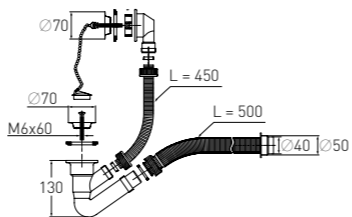

Сифон «Элит» "Elit" bath waste

с нержавеющими чашками for bathtub with stainless steel waste (Ø 50/40)

Гидрозатвор	60 мм	Выпуск	есть
Вход	1½"	Гофр. перелив	l = 450 мм
Выход	Ø 50/40 мм	Винт	l = 60 мм
Решетка	нерж. сталь Ø 70 мм	Скорость слива	39 л/мин