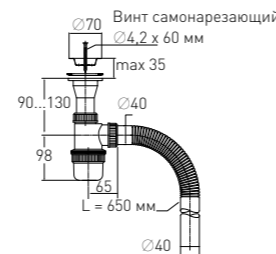

Артикул	Наименование	Штрихкод	Упаковка
30980114	Сифон бутылочный с нержавеющей чашкой Ø 70 мм (белый)	4607118804955	Пакет

Сифон «Элит» «Elit» siphon

с нержавеющей чашкой, отводом для стиральной машины и переливом with stainless steel waste Ø 70 mm, washing machine outlet and overflow (1 1/2" – Ø 40)

Гидрозатвор
Вход
Выход
Решетка

60 мм
1 1/2"
Ø 40 мм
нерж. сталь Ø 70 мм

Выпуск есть
Гофр. перелив l = 350 мм
Винт l = 60 мм
Скорость слива 36 л/мин