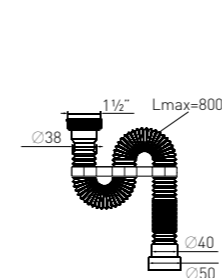

Вход	1 1/2"	Выпуск	есть
Выход	Ø 38 мм	Винт	l = 80 мм
Решетка	пластик Ø 70 мм	Скорость слива	40 л/мин

Артикул	Наименование	Штрихкод	Упаковка
30980134	Сифон гибкий (белый)	4607118808618	Пакет

Сифон гофрированный «МИНИ Элит» “MINI Elit” extendable siphon