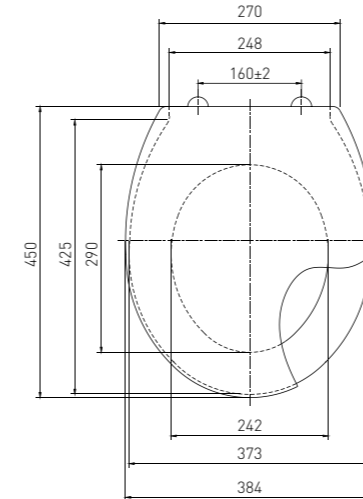

Сиденье «Виктория» WC toilet seat "Victoria"

2
Гарантия