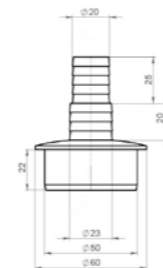

Артикул	Наименование	Штрихкод	Упаковка
10981324	Переходник для подключения сливного шланга стиральной машины 20x23x50 белый	4620016496688	Пакет