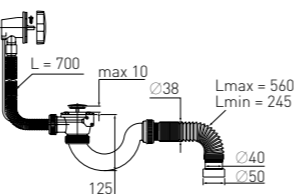

Артикул	Наименование	Штрихкод	Упаковка
30980657	Сифон «МИНИ Элит» для ванн с полуавтоматическим сливом, гофротрубой (Ø 40/50)	4620016491362	Пакет

Особая конструкция сифонов для ванн «МИНИ Элит» увеличивает скорость слива воды, а высота самого сифона составляет всего 11 см