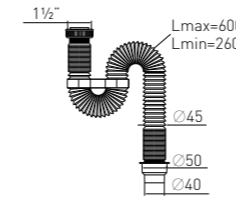

Сифон гофрированный «Элит» "Elit" extendable siphon

без выпуска without waste 600mm (1½" – Ø 50/40)

Вход	1½"	Выход	Ø 50/40 мм
		Скорость слива	54,5 л/мин