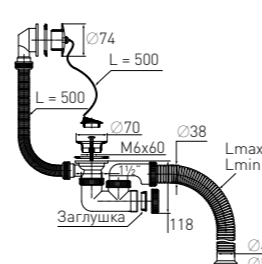

Сифон «Универсал» "Universal" bath waste

для ванн с пластиковыми чашками и гофротрубой Ø 40-Ø 40/50 L = 500 мм for bathtub with waste and extendable tube (Ø 40-Ø 40/50) L = 500 mm

Гидрозатвор	55 мм	Выпуск	есть
Вход	1½"	Гофр. перелив	l = 500 мм
Выход	Ø 40/50 мм	Винт	l = 60 мм
Решетка	пластик Ø 70 мм	Скорость слива	43 л/мин