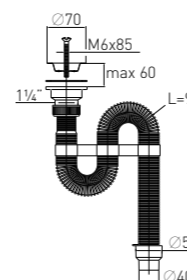

Артикул	Наименование	Штрихкод	Упаковка
30987062	Сифон гибкий «VIR» с пластиковой чашкой Ø 70 мм (1 1/4" - Ø 50/40)	4620016494165	Пакет