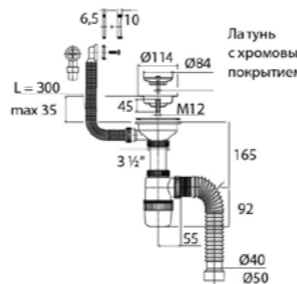

Лагуль с хромовым покрытием

Сифон «Элит» "Elit" siphon

с нержавеющей чашкой, отводом, переливом и гофротрубой

Регулировка по высоте	от 160 до 220 мм	Решетка	нерж. сталь Ø 70 мм
Гидрозатвор	60 мм	Выпуск	есть
Вход	1 1/2"	Гофр. перелив	l = 300 мм
Выход	Ø 40/50 мм	Винт	l = 60 мм
		Скорость слива	36 л/мин