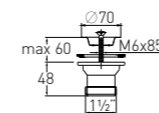

Артикул	Наименование	Штрихкод	Упаковка
30980641	Выпуск «Элит» с нержавеющей чашкой Ø 70 мм (1 1/2")	4607118809875	Пакет

Выпуск «Элит» «Elit» waste

с нержавеющей чашкой и переливом

with stainless steel grid Ø 70 mm and overflow (1 1/2")

Выход

1 1/2" мм

Решетка

нерж. сталь Ø 70 мм

Гофр. перелив

l = 350 мм

Винт

l = 85 мм