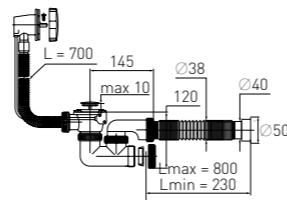

Артикул	Наименование	Штрихкод	Упаковка
30982476	Сифон «Универсал» для ванн, с полуавтоматическим сливом и переливом 70 см	4620016490310	Пакет

Сифоны серии «Эконом» – это качество и низкие цены

Сифон «Универсал» "Universal" bath waste

с полуавтоматическим сливом с внешним тросиком и с трубой на 45° (40-40/50)

for bathtub with semi-automatic waste and tube 45° (40-40/50)

Гидрозатвор	55 мм	Клапан, вентиль	латунь, хром
Вход	1½"	Выпуск	есть
Выход	Ø 40 мм	Гофр. перелив	l = 700 мм
		Скорость слива	43 л/мин