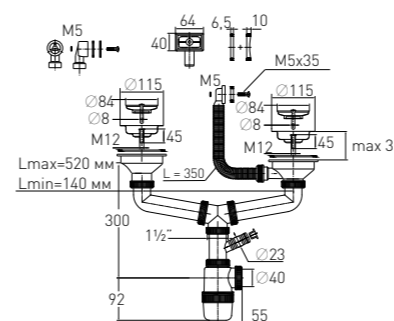

Сифон «Элит» "Elit" siphon

для двойной мойки с нержавеющими чашками, отводом для стиральной машины и переливом

for double sink with stainless steel wastes Ø 115 mm, washing machine outlet and overflow

Гидрозатвор	60 мм	Решетка	нерж. сталь Ø 115 мм
Вход	3½"	Выпуск	есть
Выход	Ø 40 мм	Гофр. перелив	l = 350 мм
		Винт	l = 45 мм