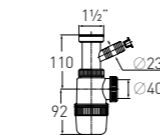

Сифон «Элит» "Elit" siphon

без выпуска с отводом
для стиральной машины

without waste with washing machine
outlet (1½" – Ø 40)

Гидрозатвор
Вход

60 мм
1½"

Выход Ø 40 мм
Скорость слива 36 л/мин

Артикул	Наименование	Штрихкод	Упаковка
30980613	Сифон «Элит» без выпуска с отводом для стиральной машины (1½" – Ø 40)	4620016490266	Пакет

Долговечность и привлекательная цена позволяют сифонам серии «Элит» успешно конкурировать с зарубежными аналогами и постоянно завоёвывать внимание и уважение самых строгих потребителей

Сифон «Элит» "Elit" siphon

без выпуска without waste (1½" – Ø 40)

Регулировка
по высоте
Гидрозатвор
Вход

от 60 до 110 мм
60 мм
1½"

Выход Ø 40 мм
Скорость слива 36 л/мин