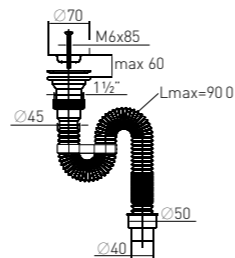

Сифон «Элит» "Elit" extendable siphon

гофрированный с нержавеющей чашкой with stainless steel waste Ø 70 mm, extendable tube (1½" – Ø 50/40)

Вход	1½"	Выпуск	есть
Выход	Ø 50/40 мм	Винт	l = 85 мм
Решетка	нерж. сталь Ø 70 мм	Скорость слива	54,5 л/мин

Артикул	Наименование	Штрихкод	Упаковка
30980631	Сифон гофрированный «Элит» с нержавеющей чашкой Ø 70 мм, стандарт 900 мм (1½" – Ø 50/40)	4607118805075	Пакет
30986311	Сифон гофрированный «Элит» с отводом для стиральной машины и нержавеющей чашкой Ø 70 мм, стандарт 900 мм (1½" – Ø 50/40)	4620016491799	Пакет
30980632	Сифон гофрированный «Элит» с нержавеющей чашкой Ø 70 мм, удлиненный 1200 мм (1½" – Ø 50/40)	4607118803422	Пакет