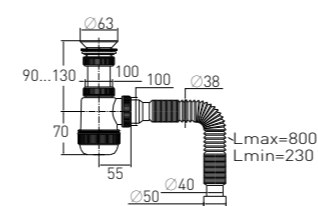

Сифон «МИНИ Элит» "MINI Elit" siphon

с пластиковым выпуском Ø 63 мм и гофротрубой (Ø 40-40/50)

with solid waste Ø 63 mm and extendable tube 800 mm Ø 40-40/50