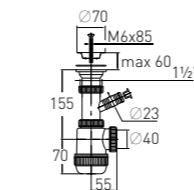

Сифон «МИНИ Элит» "MINI Elit" siphon

с нержавеющей чашкой и отводом для стиральной машины
with stainless steel waste Ø 70 mm
and washing machine outlet
(1½" – Ø 40)

Гидрозатвор	50 мм	Выпуск	есть
Вход	1½"	Винт	l = 85 мм
Выход	Ø 40 мм	Скорость слива	52 л/мин
Решетка	нерж. сталь Ø 70 мм