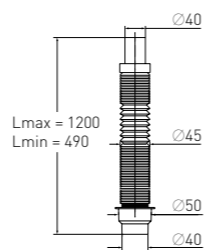

Труба гофрированная «Элит» "Elit" extendable tube

1200 mm (Ø 40 – Ø 50/40)

Вход Ø 40 мм Выход Ø 50 × 40 мм

Артикул	Наименование	Штрихкод	Упаковка
30986230	Труба гофрированная «Элит» 1200 мм (Ø 40 – Ø 50/40)	4620016491690	Пакет