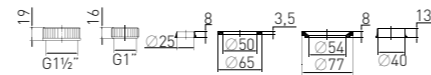

Комплект №2 Repair set #2

для ремонта сифонов под ванну
for fixing bathtub siphons