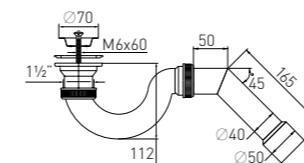

2 года гарантии

Сифон «Элит» "Elit" shower waste

с нержавеющей чашкой и гофротрубком
with stainless steel waste Ø 70 mm and extendable hose (Ø 40)

Гидрозатвор	55 мм	Решетка	нерж. сталь Ø 70 мм
Вход	для душевого поддона Ø 50	Винт	l = 60 мм
Выход	Ø 40 мм		

Артикул	Наименование	Штрихкод	Упаковка
30986861	Сифон для душевого поддона с нержавеющей чашкой Ø 70 мм и гофротрубком (Ø 40мм)	4620016491386	Пакет

2 года гарантии

Сифон «Элит» "Elit" shower waste

с нержавеющей чашкой и гофротрубой
with stainless steel waste Ø 70 mm and extendable tube (Ø 40/50)

Гидрозатвор	55 мм	Решетка	нерж. сталь Ø 70 мм
Вход	для душевого поддона Ø 50	Винт	l = 60 мм
Выход	Ø 40/50 мм		

Артикул	Наименование	Штрихкод	Упаковка
30986862	Сифон для душевого поддона с нержавеющей чашкой Ø 70 мм и гофротрубой (40/50)	4607118808762	Пакет

2 года гарантии

Сифон «Элит» "Elit" shower waste

с нержавеющей чашкой Ø 70 мм, выход Ø 40 мм и трубой на 45° (40-40/50)
with stainless steel waste Ø 70 mm and tube 45° (40-40/50)

Гидрозатвор	55 мм	Решетка	нерж. сталь Ø 70 мм
Вход	для душевого поддона Ø 50	Винт	l = 60 мм
Выход	Ø 40/50 мм		

Артикул	Наименование	Штрихкод	Упаковка
30975114	Сифон для душевого поддона с нержавеющей чашкой Ø 70 мм и трубой на 45° (40-40/50)	4620016497258	Пакет

Сифон «МИНИ Элит» "MINI Elit" shower waste

с нержавеющей чашкой
for shower tray with stainless steel waste (Ø 70)

Гидрозатвор	50 мм	Решетка	нерж. сталь Ø 70 мм
Вход	для душевого поддона Ø 50	Выпуск	есть
Выход	Ø 40 мм	Винт	l = 60 мм

Артикул	Наименование	Штрихкод	Упаковка
30980656	Сифон «МИНИ Элит» для душевого поддона с нержавеющей чашкой (Ø 70)	4620016491355	Пакет

Сифон «МИНИ Элит» "MINI Elit" shower waste

для душевого поддона с нержавеющей чашкой и гофротрубой 800 мм (Ø 40/50)
with stainless steel waste Ø 70 mm and extendable tube 800 mm