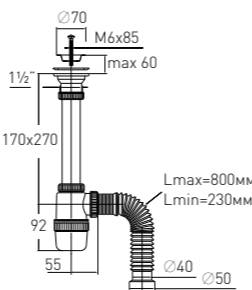

Сифон «Элит» "Elit" siphon

с нержавеющей чашкой и гофротрубой

with extended, stainless steel waste $\varnothing$ 70 mm and extendable tube 800 mm (1½" – $\varnothing$ 40/50)

Регулировка по высоте
Гидрозатвор
Вход
Выход

от 170 до 270 мм (от 95 до 155 мм)
60 мм
1½"
 $\varnothing$ 40/50 мм

Решетка неж. сталь $\varnothing$ 70 мм
Выпуск есть
Винт l = 85 мм
Скорость слива 36 л/мин

Артикул	Наименование	Штрихкод	Упаковка
30986142	Сифон «Элит» с удлиненным выпуском, нержавеющей чашкой $\varnothing$ 70 мм и гофротрубой 800 мм (1½" – $\varnothing$ 40/50)	4607118808281	Пакет
30986170	Сифон «Элит» с нержавеющей чашкой $\varnothing$ 70 мм и гофротрубой 800 мм (1½" – $\varnothing$ 40/50)	4607118808359	Пакет
30987060	Сифон «Элит» 1½" x 40мм с пластиковой решеткой и гофротрубой 800 мм (1½" – $\varnothing$ 40/50)	4620016494134	Пакет