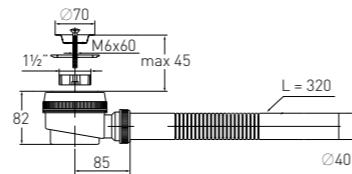

Артикул	Наименование	Штрихкод	Упаковка
30986861	Сифон для душевого поддона с нержавеющей чашкой Ø 70 мм и гофротрубком (Ø 40мм)	4620016491386	Пакет

2 года гарантии

Сифон «Элит» "Elit" shower waste

с нержавеющей чашкой и гофротрубой
with stainless steel waste Ø 70 mm and extendable tube (Ø 40/50)