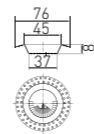

Комплект №1 Repair set #1

для ремонта сифонов под мойки и раковины
for fixing sink and washbasin siphons

Артикул	Наименование	Штрихкод	Упаковка
30981251	Комплект №1 для ремонта сифонов под мойки и раковины	4620016490952	Пакет

Комплект №2 Repair set #2

для ремонта сифонов под ванну
for fixing bathtub siphons

Артикул	Наименование	Штрихкод	Упаковка
30981252	Комплект №2 для ремонта сифонов под ванну	4620016490969	Пакет

Комплект №3 Repair set #3

для ремонта гофрированных сифонов
for fixing goffred siphons

Артикул	Наименование	Штрихкод	Упаковка
30981253	Комплект №3 для ремонта гофрированных сифонов	4620016490976	Пакет

Комплект №4 Repair set #4

для ремонта сифонов с нержавеющей чашкой Ø 70
for fixing siphons with stainless steel waste Ø 70

Артикул	Наименование	Штрихкод	Упаковка
30981254	Комплект №4 для ремонта сифонов с нержавеющей чашкой Ø 70	4620016490983	Пакет

Пробка «Мистер VIR» Plug for bathtubs, sinks and basins Mister VIR

для ванн, моек и раковин ПВХ
for bath, sink, basin

Артикул	Наименование	Штрихкод	Упаковка
30981236	Пробка для ванн, моек и раковин «Мистер VIR»	4607118804986	Кавалье

Фильтр Filter for basins

в раковину Ø 70 mm, stainless steel
(wholesale packaing)

Артикул	Наименование	Штрихкод	Упаковка
30981259	Фильтр в раковину, из нержавеющей стали Ø 70 мм (оптовая упаковка)	4620016492000	Пакет