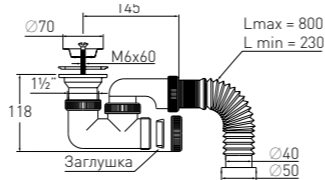

Сифон «Универсал» «Universal» shower waste

с нержавеющей чашкой и гофротрубой for shower tray with stainless steel waste and extendable tube l=800 mm (Ø 40/50)

Гидрозатвор	55 мм	Решетка	нерж. сталь Ø 70 мм
Вход	для душевого поддона Ø 50	Выпуск	есть
Выход	Ø 40/50 мм	Винт	l = 60 мм

Штрихкод	Упаковка
4607118809202	Пакет

Артикул	Наименование
30982460	Сифон «Универсал» для душевого поддона с нержавеющей чашкой и гофротрубой 800 мм (Ø 40/50)