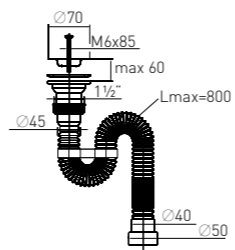

Артикул	Наименование	Штрихкод	Упаковка
30986333	Сифон гофрированный «МИНИ Элит» с нержавеющей чашкой Ø 70 мм, стандарт 800 мм (1½" – Ø 40/50)	4607118808144	Пакет
30986343	Сифон гофрированный «МИНИ Элит» с нержавеющей чашкой Ø 70 мм, удлиненный 1200 мм (1½" – Ø 40/50)	4620016490693	Пакет