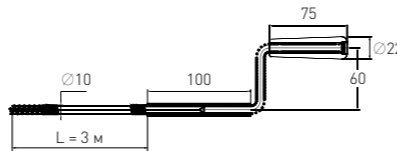

Трос Plumbing cable

пружинный, Ø 10 spring-loaded

Артикул Наименование

70980841	Трос сантехнический пружинный 3 м
70980842	Трос сантехнический пружинный 5 м
70980843	Трос сантехнический пружинный 10 м
70980844	Трос сантехнический пружинный 15 м
70980845	Трос сантехнический пружинный 20 м

Штрихкод Упаковка

4607118807871	Кавалье
4607118807888	Кавалье
4607118807895	Кавалье
460711880786	Кавалье
4607118808793	Кавалье

Сиденья для унитазов данной серии уже на протяжении многих лет входят в тройку лидеров по продажам на российском рынке сантехнических аксессуаров