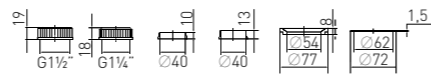

Комплект №1 Repair set #1

для ремонта сифонов под мойки и раковины
for fixing sink and washbasin siphons