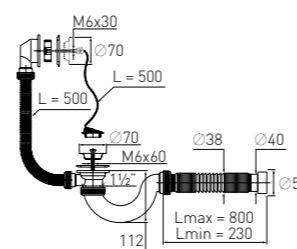

Артикул	Наименование	Штрихкод	Упаковка
30980654	Сифон «МИНИ Элит» для ванн с нержавеющими чашками и гофротрубой 800 мм (Ø 40/50)	4607118807789	Пакет