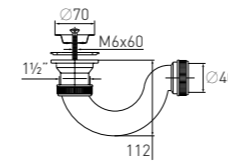

Сифон «МИНИ Элит» "MINI Elit" shower waste

с нержавеющей чашкой
for shower tray with stainless steel waste (Ø 70)

Гидрозатвор	50 мм	Решетка	нерж. сталь Ø 70 мм
Вход	для душевого поддона Ø 50	Выпуск	есть
Выход	Ø 40 мм	Винт	l = 60 мм