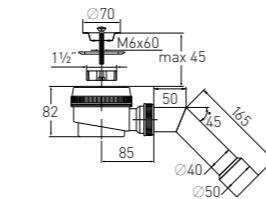

Гидрозатвор	55 мм	Решетка	нерж. сталь Ø 70 мм
Вход	для душевого поддона Ø 50	Винт	l = 60 мм
Выход	Ø 40/50 мм		

Артикул	Наименование	Штрихкод	Упаковка
30975114	Сифон для душевого поддона с нержавеющей чашкой Ø 70 мм и трубой на 45° (40-40/50)	4620016497258	Пакет