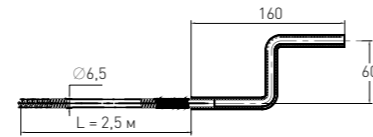

Трос Plumbing cable

пружинный, Ø 6,5 spring-loaded

Артикул Наименование

70980831	Трос сантехнический пружинный 2,5 м
70980832	Трос сантехнический пружинный 5 м
70980833	Трос сантехнический пружинный 10 м

Штрихкод Упаковка

4607118807840	Пакет
4607118807857	Пакет
4607118807864	Пакет