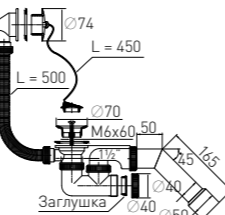

Артикул	Наименование	Штрихкод	Упаковка
30975119	Сифон «Универсал» для ванн с нержавеющими чашками и с переходной трубой на 45 град. (40-40/50)	4620016497302	Пакет