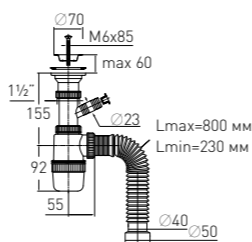

Сифон «Элит» "Elit" siphon

с нержавеющей чашкой отводом для стиральной машины и гофротрубой

with stainless steel waste $\varnothing$ 70 mm, washing machine outlet and extendable tube 800 mm (1½" – $\varnothing$ 40/50)

Гидрозатвор
Вход
Выход

60 мм
1½"
 $\varnothing$ 40/50 мм

Решетка неж. сталь $\varnothing$ 70 мм
Выпуск есть
Винт l = 85 мм
Скорость слива 36 л/мин

Артикул	Наименование	Штрихкод	Упаковка
30986143	Сифон «Элит» с нержавеющей чашкой $\varnothing$ 70 мм, отводом для стиральной машины и гофротрубой 800 мм (1½" – $\varnothing$ 40/50)	4607118809486	Пакет