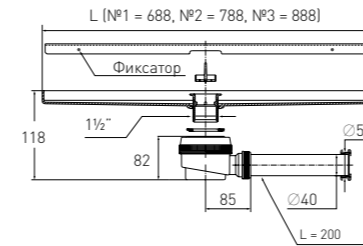

Штрихкод	Упаковка
4620016497227	Пакет

Артикул	Наименование
30975111	Сифон «Универсал» для душевого поддона с нержавеющей чашкой и гофротрубой 800 мм (Ø 40/50)

С линейным трапом мы предлагаем Вам свободное пространство в вашей ванной комнате. Удобство, комфорт, форма и оттенок нержавеющей стали придадут особую изысканность и динамичность внешнему виду любимой Вами комнаты.