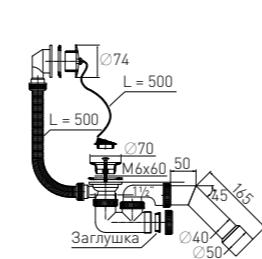

Сифон «Универсал» "Universal" bath waste

для ванн с пластиковыми чашками, с переливом L = 500 мм и с трубой на 45° (40-40/50) for bathtub with waste and tube 45° (40-40/50)

Гидрозатвор	55 мм	Выпуск	есть
Вход	1½"	Гофр. перелив	l = 500 мм
Выход	Ø 40/50 мм	Винт	l = 60 мм
Решетка	пластик Ø 70 мм	Скорость слива	43 л/мин