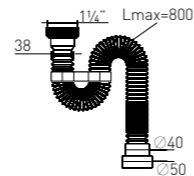

Артикул	Наименование	Штрихкод	Упаковка
30986264	Сифон гофрированный без выпуска «МИНИ Элит» стандарт 800 (1 1/4" - Ø 40/50)	4607118808892	Пакет