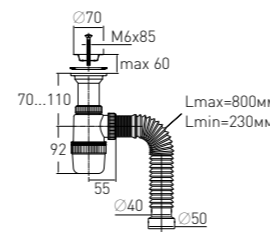

Сифон «Элит» "Elit" siphon

с литым выпуском, нержавеющей чашкой и гофротрубой

with solid, stainless steel waste $\varnothing$ 70 mm and extendable tube 800 mm (1½" – $\varnothing$ 40/50)

Регулировка по высоте
Гидрозатвор
Вход
Выход

от 70 до 110 мм
60 мм
1½"
 $\varnothing$ 40/50 мм

Решетка неж. сталь $\varnothing$ 70 мм
Выпуск есть
Винт l = 85 мм
Скорость слива 36 л/мин