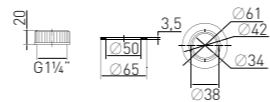

Комплект №3 Repair set #3

для ремонта гофрированных сифонов
for fixing goffred siphons

Артикул	Наименование	Штрихкод	Упаковка
30981253	Комплект №3 для ремонта гофрированных сифонов	4620016490976	Пакет