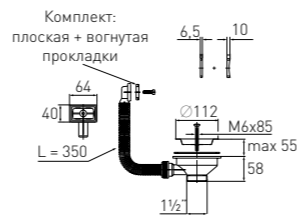

Выпуск «Элит» “Elit” waste

с плоской нержавеющей чашкой и переливом with flat stainless steel waste Ø 115 mm and overflow (3½")

Решетка нерж. сталь Ø 115 мм **Гофр. перелив** l = 350 мм