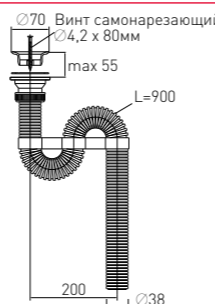

Артикул	Наименование	Штрихкод	Упаковка
30980134	Сифон гибкий (белый)	4607118808618	Пакет