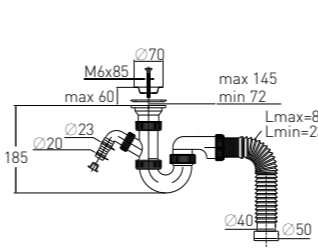

Сифон «Трубный» "Tube" siphon

S-образный прямоточный с нержавеющей чашкой, отводом для стиральной машины, и вертикальным сливом

S-like direct flow with stainless steel waste $\varnothing$ 70 mm, washing machine outlet, vertical waste

Гидрозатвор
Вход
Выход

55 мм
1½"
 $\varnothing$ 40/50 мм

Решетка неж. сталь $\varnothing$ 70 мм
Выпуск есть
Винт l = 85 мм
Скорость слива 28 л/мин