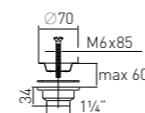

Артикул	Наименование	Штрихкод	Упаковка
30981206	Выпуск «VIR» с нержавеющей чашкой Ø 70 мм (1 1/4")	4607118809912	Пакет