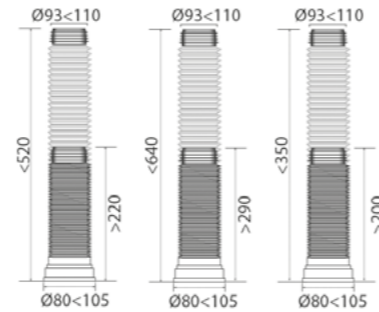

Артикул	Наименование	Штрихкод	Упаковка
70984966	Труба для унитаза гофрированная L-220-520 мм, d=110 мм	4620016491010	Пакет
70984967	Труба для унитаза гофрированная армированная L-290-640 мм, d=110 мм	4620016491836	Пакет
70984968	Труба для унитаза гофрированная армированная L-200-350 мм, d=110 мм	4620016493571	Пакет

2 года гарантии

Крепление WC toilet seat plastic hinges

к сидению «Виктория» "Victoria" line

Артикул	Наименование	Штрихкод	Упаковка
20981220	Крепление к сидению «Виктория» (пара)	4607118808748	Пакет

2 года гарантии

Крепление WC toilet seat plastic hinges

к сидению модели 501 "Econom" line

Артикул	Наименование	Штрихкод	Упаковка
20981214	Крепление к сидению модели 501 (пара)	4607118808731	Пакет

Отвод Washing machine outlet

для стиральной машины

Артикул	Наименование	Штрихкод	Упаковка
30981202	Отвод для стиральной машины (белый)	4607118808496	Пакет

Нержавеющая чашка Stainless steel waste

Ø 70

Артикул	Наименование	Штрихкод	Упаковка
30987000	Нержавеющая чашка (Ø 70 мм)	4620016494493	Гофрокороб

Конусное уплотнение Conical seal

Ø 40

Артикул	Наименование	Штрихкод	Упаковка
30981211	Конусное уплотнение ПВХ (Ø 40 мм)	4607118801602	Гофрокороб
30987001	Конусное уплотнение ПНД (Ø 40 мм)	4607118809196	Гофрокороб

Маховик Plastic knob №1

пластмассовый №1

2 года гарантии

Артикул	Наименование	Штрихкод	Упаковка
30981215	Маховик пластмассовый №1	4607118808984	Пакет