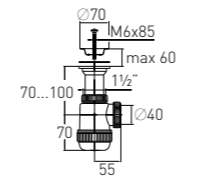

Сифон «МИНИ Элит» "MINI Elit" siphon

с литым выпускном и нержавеющей чашкой
with solid stainless steel waste
Ø 70 mm (1½" – Ø 40)

Регулировка по высоте	от 70 до 110 мм	Решетка	нерж. сталь Ø 70 мм
Гидрозатвор	50 мм	Выпуск	есть
Вход	1½"	Винт	l = 85 мм
Выход	Ø 40 мм	Скорость слива	52 л/мин