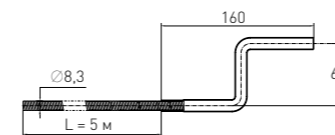

Трос Plumbing cable

Ø 5,6 и Ø 8,3

Артикул	Наименование	Штрихкод	Упаковка
70980811	Трос сантехнический Ø 5,6 – 2,5 м	4607118807819	Пакет
70980812	Трос сантехнический Ø 5,6 – 5 м	4607118807826	Пакет
70980813	Трос сантехнический Ø 5,6 – 10 м	4607118807833	Пакет
70980821	Трос сантехнический Ø 8,3 – 3 м	4607118801244	Пакет
70980822	Трос сантехнический Ø 8,3 – 5 м	4620016490372	Пакет
70980823	Трос сантехнический Ø 8,3 – 10 м	4620016490389	Пакет
70980824	Трос сантехнический Ø 8,3 – 15 м	4620016490396	Пакет