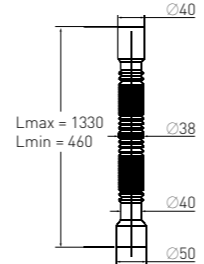

Труба гофрированная «МИНИ Элит» "MINI Elit" extendable tube

удлинённая extended (Ø 40 – Ø 40/50)

Вход Ø 40 мм Выход Ø 40 × 50 мм

Артикул	Наименование	Штрихкод	Упаковка
30986298	Труба гофрированная «МИНИ Элит» удлинённая 1200 (Ø 40 – Ø 40/50)	4607118809790	Пакет