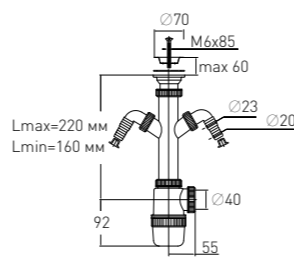

Сифон «Элит» "Elit" siphon

с нержавеющей чашкой и двойным отводом

with stainless steel waste $\varnothing$ 70 mm and double outlet (1½" – $\varnothing$ 40)

Регулировка по высоте
Гидрозатвор
Вход
Выход

от 160 до 220 мм
60 мм
1½"
 $\varnothing$ 40 мм

Решетка неж. сталь $\varnothing$ 70 мм
Выпуск есть
Винт l = 85 мм
Скорость слива 36 л/мин

Артикул	Наименование	Штрихкод	Упаковка
30986144	Сифон «Элит» с нержавеющей чашкой $\varnothing$ 70 мм и двойным отводом (1½" – $\varnothing$ 40)	4620016491201	Пакет

Разработанный нами прямоточный сифон – «Трубный», это высокая пропускная способность, обеспечивающая всей конструкции эффект самоочистнения. Наличие огромного количества выпусков позволяет использовать его во всех сериях моек